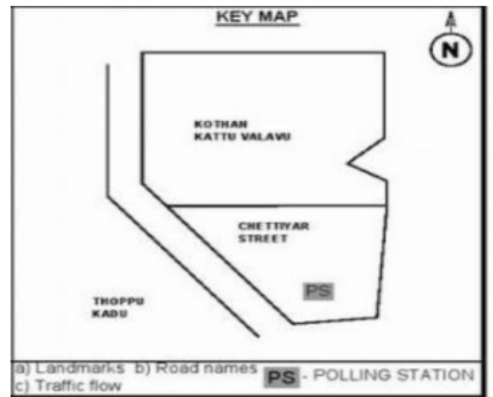

Key MAP View