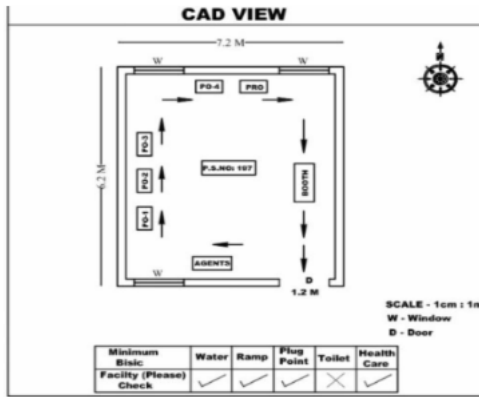

**Nazri Naksha**

**Google Map View**

**Polling Station Building Front View**

**Polling Station Front View**

**Cad View**

**Key MAP View**

1 பெயர் : ராஜ்குமார் தந்தை பெயர்: இடும்பன் வீட்டு எண் : 1 வயது : 38 பாலினம் : ஆண்	UUH0602938 Photo is available	2 பெயர் : ஜெமினி தந்தை பெயர்: அரிசியப்பன் வீட்டு எண் : 1 வயது : 37 பாலினம் : ஆண்	UUH1054782 Photo is available	3 பெயர் : சண்முகப்பிரியா கணவர் பெயர்: சுரேஷ் வீட்டு எண் : 1 வயது : 33 பாலினம் : பெண்	UUH0602946 Photo is available
4 பெயர் : பிரேம் குமார் தந்தை பெயர்: மாணிக்கம் வீட்டு எண் : 1 வயது : 32 பாலினம் : ஆண்	UUH1054766 Photo is available	5 பெயர் : பாபு தந்தை பெயர்: சேட்டு வீட்டு எண் : 1 வயது : 32 பாலினம் : ஆண்	UUH1054808 Photo is available	6 பெயர் : விஜய் தந்தை பெயர்: பெருமாள்சாமி வீட்டு எண் : 1 வயது : 27 பாலினம் : ஆண்	UUH1096163 Photo is available
7 பெயர் : பாலமுருகன் தந்தை பெயர்: தங்கதுரை வீட்டு எண் : 1 வயது : 27 பாலினம் : ஆண்	UUH1096213 Photo is available	8 பெயர் : சின்னப்பொண்ணு கணவர் பெயர்: முத்து வீட்டு எண் : 1-4 வயது : 77 பாலினம் : பெண்	UUH1781277 Photo is available	9 பெயர் : சின்னகாவி கணவர் பெயர்: சிந்தாமணி வீட்டு எண் : 1-5 வயது : 80 பாலினம் : பெண்	UUH1781293 Photo is available
10 பெயர் : மலர் கணவர் பெயர்: அய்யனார் வீட்டு எண் : 1-7 வயது : 47 பாலினம் : பெண்	UUH0769430 Photo is available	11 பெயர் : அம்மாசி தந்தை பெயர்: பெருமாள் வீட்டு எண் : 1-8 வயது : 56 பாலினம் : ஆண்	UUH0066985 Photo is available	12 பெயர் : மாரியம்மாள் கணவர் பெயர்: அம்மாசி வீட்டு எண் : 1-8 வயது : 53 பாலினம் : பெண்	UUH0066993 Photo is available
13 பெயர் : ராமு தாயின் பெயர்: மாரியம்மாள் வீட்டு எண் : 1-8 வயது : 33 பாலினம் : ஆண்	UUH0843706 Photo is available	14 பெயர் : பழனிசாமி இதரர் பெயர்: அமராவதி வீட்டு எண் : 1-9 வயது : 48 பாலினம் : ஆண்	UUH1194018 Photo is available	15 பெயர் : அமராவதி கணவர் பெயர்: பழனிசாமி வீட்டு எண் : 1-9 வயது : 44 பாலினம் : பெண்	UUH0419333 Photo is available
16 பெயர் : பந்திரன் தாயின் பெயர்: அமராவதி வீட்டு எண் : 1-9 வயது : 26 பாலினம் : ஆண்	UUH1194026 Photo is available	17 பெயர் : மீனா கணவர் பெயர்: மகேந்திரன் வீட்டு எண் : 1-10 வயது : 29 பாலினம் : பெண்	UUH1194000 Photo is available	18 பெயர் : சுப்பரமணி தந்தை பெயர்: காவேரி வீட்டு எண் : 1-11 வயது : 61 பாலினம் : ஆண்	LHB1813419 Photo is available
19 பெயர் : செல்வம் கணவர் பெயர்: சுப்பரமணி வீட்டு எண் : 1-11 வயது : 56 பாலினம் : பெண்	LHB1813435 Photo is available	20 பெயர் : மகேந்திரன் தந்தை பெயர்: சுப்பரமணி வீட்டு எண் : 1-11 வயது : 38 பாலினம் : ஆண்	UUH0067009 Photo is available	21 பெயர் : சசிகுமார் தந்தை பெயர்: சுப்பரமணி வீட்டு எண் : 1-11 வயது : 33 பாலினம் : ஆண்	UUH0463901 Photo is available
22 பெயர் : கௌசல்யா கணவர் பெயர்: சசிக்குமார் வீட்டு எண் : 1-11 வயது : 28 பாலினம் : பெண்	UUH2219558 Photo is available	23 பெயர் : கிருஷ்ணன் தந்தை பெயர்: பெருமாள் வீட்டு எண் : 1-12 வயது : 69 பாலினம் : ஆண்	LHB1813286 Photo is available	24 பெயர் : பாக்கியம் கணவர் பெயர்: கிருஷ்ணன் வீட்டு எண் : 1-12 வயது : 66 பாலினம் : பெண்	LHB1813252 Photo is available
25 பெயர் : விஜயகுமார் தந்தை பெயர்: கிருஷ்ணன் வீட்டு எண் : 1-12 வயது : 37 பாலினம் : ஆண்	UUH0066977 Photo is available	26 பெயர் : ஐய்யனார் தந்தை பெயர்: வடமலை வீட்டு எண் : 1-13 வயது : 53 பாலினம் : ஆண்	LHB1814052 Photo is available	27 பெயர் : கோவிந்தராசு தந்தை பெயர்: வடமலை வீட்டு எண் : 1-13 வயது : 49 பாலினம் : ஆண்	LHB1813583 Photo is available
28 பெயர் : நல்லதம்பி தந்தை பெயர்: அழகப்பன் வீட்டு எண் : 1-13 வயது : 42 பாலினம் : ஆண்	UUH0067025 Photo is available	29 பெயர் : கலைவாணி கணவர் பெயர்: கோவிந்தராஜ் வீட்டு எண் : 1-13 வயது : 40 பாலினம் : பெண்	LHB2856177 Photo is available	30 பெயர் : கனகவள்ளி தாயின் பெயர்: அலமேலு வீட்டு எண் : 1-13 வயது : 38 பாலினம் : பெண்	UUH1193994 Photo is available