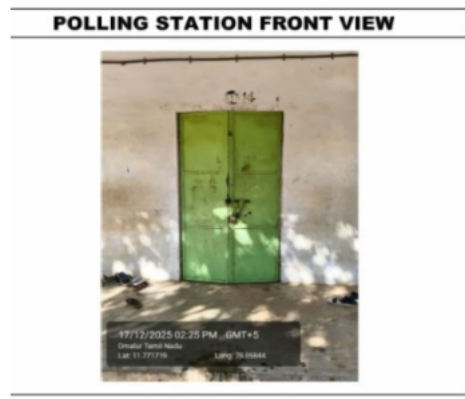

**Nazri Naksha**

**Google Map View**

**Polling Station Building Front View**

**Polling Station Front View**

**Cad View**

**Key MAP View**

1 பெயர் : ராஜ்குமார் தந்தை பெயர்: இடும்பன் வீட்டு எண் : 1 வயது : 38 பாலினம் : ஆண்	UUH0602938 Photo is available	2 பெயர் : ஜெமினி தந்தை பெயர்: அரிசியப்பன் வீட்டு எண் : 1 வயது : 37 பாலினம் : ஆண்	UUH1054782 Photo is available	3 பெயர் : சண்முகப்பிரியா கணவர் பெயர்: சுரேஷ் வீட்டு எண் : 1 வயது : 33 பாலினம் : பெண்	UUH0602946 Photo is available
4 பெயர் : பிரேம் குமார் தந்தை பெயர்: மாணிக்கம் வீட்டு எண் : 1 வயது : 32 பாலினம் : ஆண்	UUH1054766 Photo is available	5 பெயர் : பாபு தந்தை பெயர்: சேட்டு வீட்டு எண் : 1 வயது : 32 பாலினம் : ஆண்	UUH1054808 Photo is available	6 பெயர் : விஜய் தந்தை பெயர்: பெருமாள்சாமி வீட்டு எண் : 1 வயது : 27 பாலினம் : ஆண்	UUH1096163 Photo is available
7 பெயர் : பாலமுருகன் தந்தை பெயர்: தங்கதுரை வீட்டு எண் : 1 வயது : 27 பாலினம் : ஆண்	UUH1096213 Photo is available	8 பெயர் : சின்னப்பொண்ணு கணவர் பெயர்: முத்து வீட்டு எண் : 1-4 வயது : 77 பாலினம் : பெண்	UUH1781277 Photo is available	9 பெயர் : சின்னகாவி கணவர் பெயர்: சிந்தாமணி வீட்டு எண் : 1-5 வயது : 80 பாலினம் : பெண்	UUH1781293 Photo is available
10 பெயர் : மலர் கணவர் பெயர்: அய்யனார் வீட்டு எண் : 1-7 வயது : 47 பாலினம் : பெண்	UUH0769430 Photo is available	11 பெயர் : அம்மாசி தந்தை பெயர்: பெருமாள் வீட்டு எண் : 1-8 வயது : 56 பாலினம் : ஆண்	UUH0066985 Photo is available	12 பெயர் : மாரியம்மாள் கணவர் பெயர்: அம்மாசி வீட்டு எண் : 1-8 வயது : 53 பாலினம் : பெண்	UUH0066993 Photo is available
13 பெயர் : ராமு தாயின் பெயர்: மாரியம்மாள் வீட்டு எண் : 1-8 வயது : 33 பாலினம் : ஆண்	UUH0843706 Photo is available	14 பெயர் : பழனிசாமி இதரர் பெயர்: அமராவதி வீட்டு எண் : 1-9 வயது : 48 பாலினம் : ஆண்	UUH1194018 Photo is available	15 பெயர் : அமராவதி கணவர் பெயர்: பழனிசாமி வீட்டு எண் : 1-9 வயது : 44 பாலினம் : பெண்	UUH0419333 Photo is available
16 பெயர் : பந்திரன் தாயின் பெயர்: அமராவதி வீட்டு எண் : 1-9 வயது : 26 பாலினம் : ஆண்	UUH1194026 Photo is available	17 பெயர் : மீனா கணவர் பெயர்: மகேந்திரன் வீட்டு எண் : 1-10 வயது : 29 பாலினம் : பெண்	UUH1194000 Photo is available	18 பெயர் : சுப்பரமணி தந்தை பெயர்: காவேரி வீட்டு எண் : 1-11 வயது : 61 பாலினம் : ஆண்	LHB1813419 Photo is available
19 பெயர் : செல்வம் கணவர் பெயர்: சுப்பரமணி வீட்டு எண் : 1-11 வயது : 56 பாலினம் : பெண்	LHB1813435 Photo is available	20 பெயர் : மகேந்திரன் தந்தை பெயர்: சுப்பரமணி வீட்டு எண் : 1-11 வயது : 38 பாலினம் : ஆண்	UUH0067009 Photo is available	21 பெயர் : சசிகுமார் தந்தை பெயர்: சுப்பரமணி வீட்டு எண் : 1-11 வயது : 33 பாலினம் : ஆண்	UUH0463901 Photo is available
22 பெயர் : கௌசல்யா கணவர் பெயர்: சசிக்குமார் வீட்டு எண் : 1-11 வயது : 28 பாலினம் : பெண்	UUH2219558 Photo is available	23 பெயர் : கிருஷ்ணன் தந்தை பெயர்: பெருமாள் வீட்டு எண் : 1-12 வயது : 69 பாலினம் : ஆண்	LHB1813286 Photo is available	24 பெயர் : பாக்கியம் கணவர் பெயர்: கிருஷ்ணன் வீட்டு எண் : 1-12 வயது : 66 பாலினம் : பெண்	LHB1813252 Photo is available
25 பெயர் : விஜயகுமார் தந்தை பெயர்: கிருஷ்ணன் வீட்டு எண் : 1-12 வயது : 37 பாலினம் : ஆண்	UUH0066977 Photo is available	26 பெயர் : ஐய்யனார் தந்தை பெயர்: வடமலை வீட்டு எண் : 1-13 வயது : 53 பாலினம் : ஆண்	LHB1814052 Photo is available	27 பெயர் : கோவிந்தராசு தந்தை பெயர்: வடமலை வீட்டு எண் : 1-13 வயது : 49 பாலினம் : ஆண்	LHB1813583 Photo is available
28 பெயர் : நல்லதம்பி தந்தை பெயர்: அழகப்பன் வீட்டு எண் : 1-13 வயது : 42 பாலினம் : ஆண்	UUH0067025 Photo is available	29 பெயர் : கலைவாணி கணவர் பெயர்: கோவிந்தராஜ் வீட்டு எண் : 1-13 வயது : 40 பாலினம் : பெண்	LHB2856177 Photo is available	30 பெயர் : கனகவள்ளி தாயின் பெயர்: அலமேலு வீட்டு எண் : 1-13 வயது : 38 பாலினம் : பெண்	UUH1193994 Photo is available