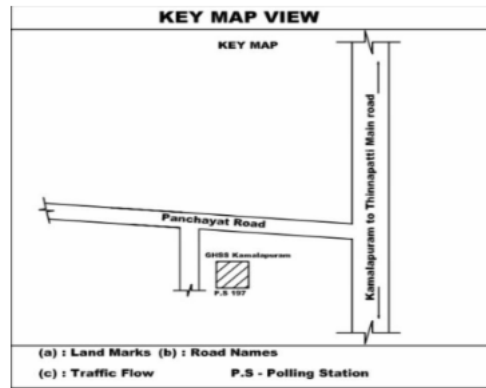

Key MAP View