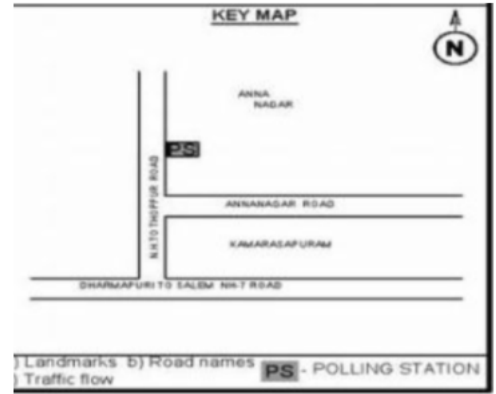

கையொப்பம்

Nazri Naksha

Google Map View

Polling Station Building Front View

Polling Station Front View

Cad View

Key MAP View

| | | | | | |
|--|----------------------------------|--|----------------------------------|---|----------------------------------|
| 1 பெயர் : ஐஸ்வர்யா கணவர் பெயர்: மணிகண்டன் வீட்டு எண் : 1/12 வயது : 24 பாலினம் : பெண் | UUH2547867 Photo is available | 2 பெயர் : சோனியா கணவர் பெயர்: சதீஷ் குமார் வீட்டு எண் : 1-16 வயது : 30 பாலினம் : பெண் | UUH2199388 Photo is available | 3 பெயர் : கோவிந்தராஜ் தந்தை பெயர்: அம்மாசி வீட்டு எண் : 1/29 வயது : 40 பாலினம் : ஆண் | UUH0795237 Photo is available |
| 4 பெயர் : ராமராஜ் தந்தை பெயர்: மாரி வீட்டு எண் : 1-42 வயது : 34 பாலினம் : ஆண் | UUH0572206 Photo is available | 5 பெயர் : கலையரசி கணவர் பெயர்: சரவணன் வீட்டு எண் : 1-42A வயது : 27 பாலினம் : பெண் | UUH1127877 Photo is available | 6 பெயர் : பழனிவேல் தந்தை பெயர்: ராசப்பன் வீட்டு எண் : 1-45 வயது : 56 பாலினம் : ஆண் | UUH1162676 Photo is available |
| 7 பெயர் : காமாட்சி கணவர் பெயர்: மணிகண்டன் வீட்டு எண் : 1-45 வயது : 50 பாலினம் : பெண் | UUH0895227 Photo is available | 8 பெயர் : புவனேஸ்வரி தந்தை பெயர்: குழந்தைவேல் வீட்டு எண் : 1-46 வயது : 25 பாலினம் : பெண் | UUH2199263 Photo is available | 9 பெயர் : கவிதா கணவர் பெயர்: கோவிந்தராஜ் வீட்டு எண் : 1-50 வயது : 43 பாலினம் : பெண் | UUH0795229 Photo is available |
| 10 பெயர் : கஸ்தூரி கணவர் பெயர்: கணேசன் வீட்டு எண் : 1-60ஏ வயது : 41 பாலினம் : பெண் | UUH2199412 Photo is available | 11 பெயர் : ஜோதி குமார் கணவர் பெயர்: குமார் வீட்டு எண் : 1-64A வயது : 35 பாலினம் : பெண் | UUH0743393 Photo is available | 12 பெயர் : ரமேஷ் தாயின் பெயர்: மாது வீட்டு எண் : 1-88ஏ வயது : 27 பாலினம் : ஆண் | UUH2199297 Photo is available |
| 13 பெயர் : முகமது வாலின் தாயின் பெயர்: நூர்ஜஹான் வீட்டு எண் : 1/105 வயது : 26 பாலினம் : ஆண் | UUH1181528 Photo is available | 14 பெயர் : ஷாதாஜ் கணவர் பெயர்: முகமது வாஷன் வீட்டு எண் : 1-105ஏ வயது : 31 பாலினம் : பெண் | UUH2199396 Photo is available | 15 பெயர் : மல்லிகா கணவர் பெயர்: ஆனந்தன் வீட்டு எண் : 1-133 வயது : 47 பாலினம் : பெண் | UUH1071331 Photo is available |
| 16 பெயர் : மு திவ்யா தாயின் பெயர்: மல்லிகா மல்லிகா வீட்டு எண் : 1/133 வயது : 21 பாலினம் : பெண் | UUH2459535 Photo is available | 17 பெயர் : ஐஸ்வர்யா கணவர் பெயர்: வீரப்பன் வீட்டு எண் : 1-139ஏ வயது : 27 பாலினம் : பெண் | UUH2199248 Photo is available | 18 பெயர் : வித்யா கணவர் பெயர்: சதீஷ் குமார் வீட்டு எண் : 1-139டி வயது : 24 பாலினம் : பெண் | UUH2199545 Photo is available |
| 19 பெயர் : கனகம்மாள் கணவர் பெயர்: கார்த்திக் வீட்டு எண் : 1-158 வயது : 28 பாலினம் : பெண் | UUH2199222 Photo is available | 20 பெயர் : கௌதமன் தந்தை பெயர்: அன்பழகன் வீட்டு எண் : 1-158 வயது : 24 பாலினம் : ஆண் | UUH2199305 Photo is available | 21 பெயர் : குமரேசன் தந்தை பெயர்: மணி வீட்டு எண் : 1-160 வயது : 28 பாலினம் : ஆண் | UUH0895029 Photo is available |
| 22 பெயர் : பிரியா கணவர் பெயர்: ராஜா வீட்டு எண் : 1-178 வயது : 27 பாலினம் : பெண் | UUH2199511 Photo is available | 23 பெயர் : அப்பாவு தந்தை பெயர்: ராமசுந்தர் வீட்டு எண் : 1-223 வயது : 60 பாலினம் : ஆண் | UUH2199404 Photo is available | 24 பெயர் : மகேஷ் இதரர் பெயர்: மணிகண்டன் வீட்டு எண் : 1-223 வயது : 54 பாலினம் : பெண் | UUH2199420 Photo is available |
| 25 பெயர் : சங்கீதா இதரர் பெயர்: மணிகண்டன் வீட்டு எண் : 1-223 வயது : 25 பாலினம் : பெண் | UUH2172039 Photo is available | 26 பெயர் : பிரசன்னா பா தந்தை பெயர்: பார்த்திபன் வீட்டு எண் : 1/256 வயது : 20 பாலினம் : ஆண் | UUH2725646 Photo is available | 27 பெயர் : ஞானவேல் தந்தை பெயர்: சுப்ரமணி வீட்டு எண் : 2-33 வயது : 32 பாலினம் : ஆண் | UUH0795377 Photo is available |
| 28 பெயர் : சரண்யா கணவர் பெயர்: ஞானவேல் வீட்டு எண் : 2-33 வயது : 24 பாலினம் : பெண் | UUH2172047 Photo is available | 29 பெயர் : நாகன் தந்தை பெயர்: கந்தன் வீட்டு எண் : 2/49 வயது : 56 பாலினம் : ஆண் | UUH1334648 Photo is available | 30 பெயர் : ராதா தந்தை பெயர்: நாகன் வீட்டு எண் : 2/49 வயது : 24 பாலினம் : பெண் | UUH2345361 Photo is available |