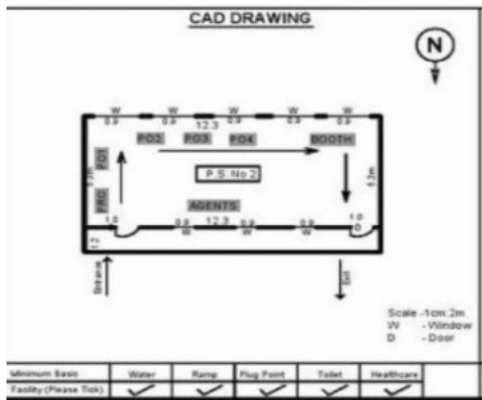

கையொப்பம்

Nazri Naksha

Google Map View

Polling Station Building Front View

Polling Station Front View

Cad View

Key MAP View

| | | | | | |
|--|----------------------------------|--|----------------------------------|---|----------------------------------|
| 1 பெயர் : ஐஸ்வர்யா கணவர் பெயர்: மணிகண்டன் வீட்டு எண் : 1/12 வயது : 24 பாலினம் : பெண் | UUH2547867 Photo is available | 2 பெயர் : சோனியா கணவர் பெயர்: சதீஷ் குமார் வீட்டு எண் : 1-16 வயது : 30 பாலினம் : பெண் | UUH2199388 Photo is available | 3 பெயர் : கோவிந்தராஜ் தந்தை பெயர்: அம்மாசி வீட்டு எண் : 1/29 வயது : 40 பாலினம் : ஆண் | UUH0795237 Photo is available |
| 4 பெயர் : ராமராஜ் தந்தை பெயர்: மாரி வீட்டு எண் : 1-42 வயது : 34 பாலினம் : ஆண் | UUH0572206 Photo is available | 5 பெயர் : கலையரசி கணவர் பெயர்: சரவணன் வீட்டு எண் : 1-42A வயது : 27 பாலினம் : பெண் | UUH1127877 Photo is available | 6 பெயர் : பழனிவேல் தந்தை பெயர்: ராசப்பன் வீட்டு எண் : 1-45 வயது : 56 பாலினம் : ஆண் | UUH1162676 Photo is available |
| 7 பெயர் : காமாட்சி கணவர் பெயர்: மணிகண்டன் வீட்டு எண் : 1-45 வயது : 50 பாலினம் : பெண் | UUH0895227 Photo is available | 8 பெயர் : புவனேஸ்வரி தந்தை பெயர்: குழந்தைவேல் வீட்டு எண் : 1-46 வயது : 25 பாலினம் : பெண் | UUH2199263 Photo is available | 9 பெயர் : கவிதா கணவர் பெயர்: கோவிந்தராஜ் வீட்டு எண் : 1-50 வயது : 43 பாலினம் : பெண் | UUH0795229 Photo is available |
| 10 பெயர் : கஸ்தூரி கணவர் பெயர்: கணேசன் வீட்டு எண் : 1-60ஏ வயது : 41 பாலினம் : பெண் | UUH2199412 Photo is available | 11 பெயர் : ஜோதி குமார் கணவர் பெயர்: குமார் வீட்டு எண் : 1-64A வயது : 35 பாலினம் : பெண் | UUH0743393 Photo is available | 12 பெயர் : ரமேஷ் தாயின் பெயர்: மாது வீட்டு எண் : 1-88ஏ வயது : 27 பாலினம் : ஆண் | UUH2199297 Photo is available |
| 13 பெயர் : முகமது வாலின் தாயின் பெயர்: நூர்ஜஹான் வீட்டு எண் : 1/105 வயது : 26 பாலினம் : ஆண் | UUH1181528 Photo is available | 14 பெயர் : ஷாதாஜ் கணவர் பெயர்: முகமது வாஷன் வீட்டு எண் : 1-105ஏ வயது : 31 பாலினம் : பெண் | UUH2199396 Photo is available | 15 பெயர் : மல்லிகா கணவர் பெயர்: ஆனந்தன் வீட்டு எண் : 1-133 வயது : 47 பாலினம் : பெண் | UUH1071331 Photo is available |
| 16 பெயர் : மு திவ்யா தாயின் பெயர்: மல்லிகா மல்லிகா வீட்டு எண் : 1/133 வயது : 21 பாலினம் : பெண் | UUH2459535 Photo is available | 17 பெயர் : ஐஸ்வர்யா கணவர் பெயர்: வீரப்பன் வீட்டு எண் : 1-139ஏ வயது : 27 பாலினம் : பெண் | UUH2199248 Photo is available | 18 பெயர் : வித்யா கணவர் பெயர்: சதீஷ் குமார் வீட்டு எண் : 1-139டி வயது : 24 பாலினம் : பெண் | UUH2199545 Photo is available |
| 19 பெயர் : கனகம்மாள் கணவர் பெயர்: கார்த்திக் வீட்டு எண் : 1-158 வயது : 28 பாலினம் : பெண் | UUH2199222 Photo is available | 20 பெயர் : கௌதமன் தந்தை பெயர்: அன்பழகன் வீட்டு எண் : 1-158 வயது : 24 பாலினம் : ஆண் | UUH2199305 Photo is available | 21 பெயர் : குமரேசன் தந்தை பெயர்: மணி வீட்டு எண் : 1-160 வயது : 28 பாலினம் : ஆண் | UUH0895029 Photo is available |
| 22 பெயர் : பிரியா கணவர் பெயர்: ராஜா வீட்டு எண் : 1-178 வயது : 27 பாலினம் : பெண் | UUH2199511 Photo is available | 23 பெயர் : அப்பாவு தந்தை பெயர்: ராமசுந்தர் வீட்டு எண் : 1-223 வயது : 60 பாலினம் : ஆண் | UUH2199404 Photo is available | 24 பெயர் : மகேஷ் இதரர் பெயர்: மணிகண்டன் வீட்டு எண் : 1-223 வயது : 54 பாலினம் : பெண் | UUH2199420 Photo is available |
| 25 பெயர் : சங்கீதா இதரர் பெயர்: மணிகண்டன் வீட்டு எண் : 1-223 வயது : 25 பாலினம் : பெண் | UUH2172039 Photo is available | 26 பெயர் : பிரசன்னா பா தந்தை பெயர்: பார்த்திபன் வீட்டு எண் : 1/256 வயது : 20 பாலினம் : ஆண் | UUH2725646 Photo is available | 27 பெயர் : ஞானவேல் தந்தை பெயர்: சுப்ரமணி வீட்டு எண் : 2-33 வயது : 32 பாலினம் : ஆண் | UUH0795377 Photo is available |
| 28 பெயர் : சரண்யா கணவர் பெயர்: ஞானவேல் வீட்டு எண் : 2-33 வயது : 24 பாலினம் : பெண் | UUH2172047 Photo is available | 29 பெயர் : நாகன் தந்தை பெயர்: கந்தன் வீட்டு எண் : 2/49 வயது : 56 பாலினம் : ஆண் | UUH1334648 Photo is available | 30 பெயர் : ராதா தந்தை பெயர்: நாகன் வீட்டு எண் : 2/49 வயது : 24 பாலினம் : பெண் | UUH2345361 Photo is available |