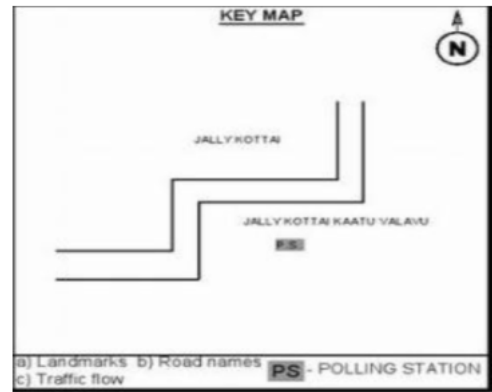

4. வாக்காளர்களின் எண்ணிக்கை

தொடங்கும் வரிசை எண்	முடியும் வரிசை எண்.	நிகர வாக்காளர்களின் எண்ணிக்கை			
		ஆண்	பெண்	மூன்றாம் பாலினம்	மொத்தம்
1	1009	521	484	0	1005

கையொப்பம்

Nazri Naksha

Google Map View

Polling Station Building Front View

Polling Station Front View

Cad View

Key MAP View

சட்டமன்றத் தொகுதியின் எண் மற்றும் பெயர் : 84-ஓமலூர் பிரிவு எண் மற்றும் பெயர் 1-கேதுநாயக்கன்பட்டிபுதூர் (வ.கி), கணவாய்புதூர் (ஊ), வார்டு 1,கேதுநாயக்கன்பட்டி ஜாலிக்கொட்டாய் பாகம் எண் : 20