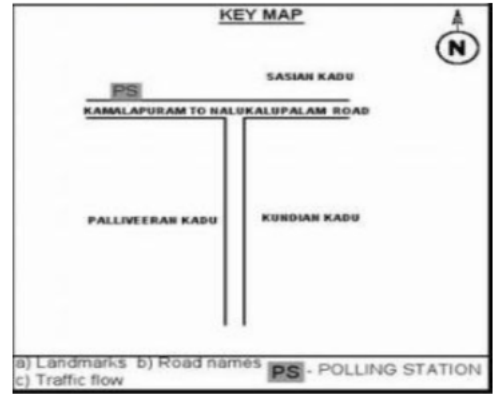

Cad View

Key MAP View