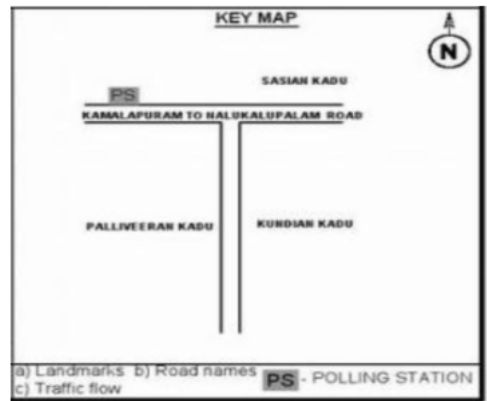

Cad View

Key MAP View