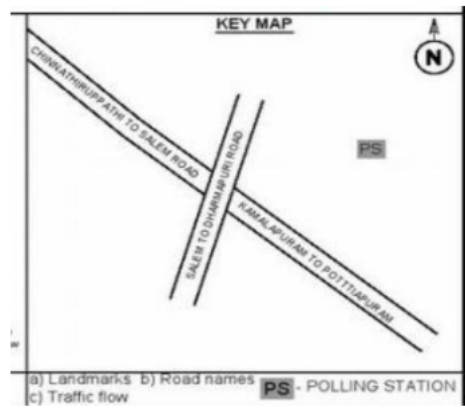

Key MAP View