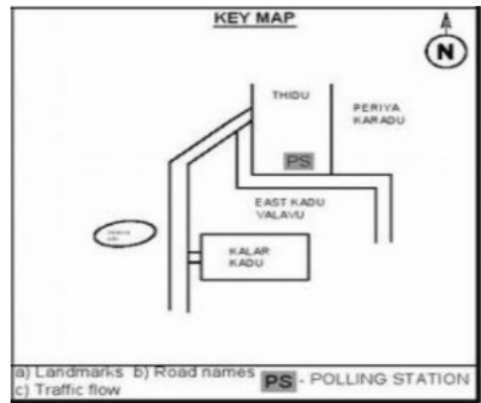

Key MAP View