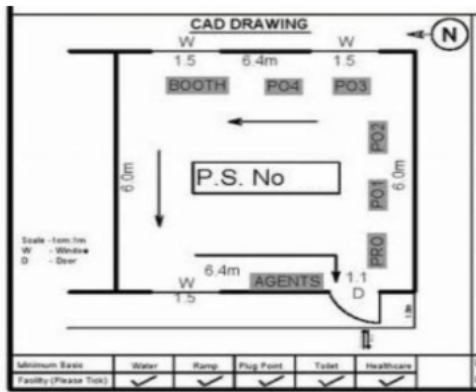

கையொப்பம்

Nazri Naksha

Google Map View

Polling Station Building Front View

Polling Station Front View

Cad View

Key MAP View

சட்டமன்றத் தொகுதியின் எண் மற்றும் பெயர் : 84-ஓமலூர்
பிரிவு எண் மற்றும் பெயர் 1-பல்பாக்கி (வ.கி) மற்றும் (ஊ), வார்டு 2, பல்பாக்கி