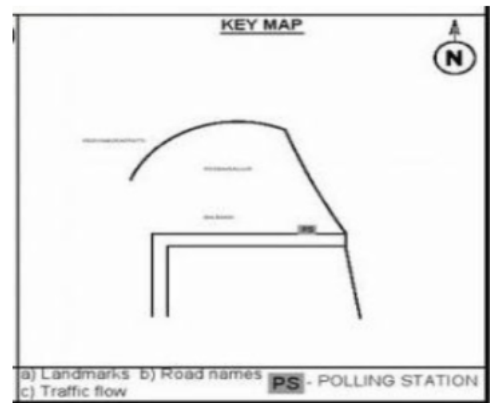

கையொப்பம்

Nazri Naksha

Google Map View

Polling Station Building Front View

Polling Station Front View

Cad View

Key MAP View

சட்டமன்றத் தொகுதியின் எண் மற்றும் பெயர் : 84-ஓமலூர்
பிரிவு எண் மற்றும் பெயர் 1-பல்பாக்கி (வ.கி) மற்றும் (ஊ), வார்டு 2, பல்பாக்கி