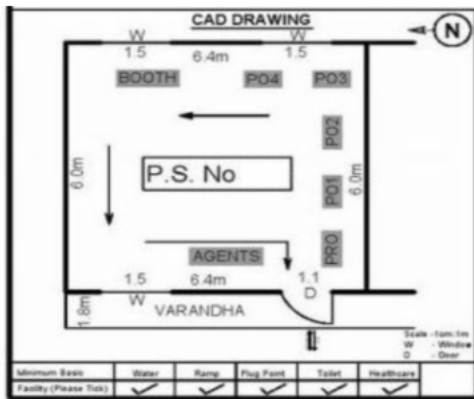

Cad View

Key MAP View