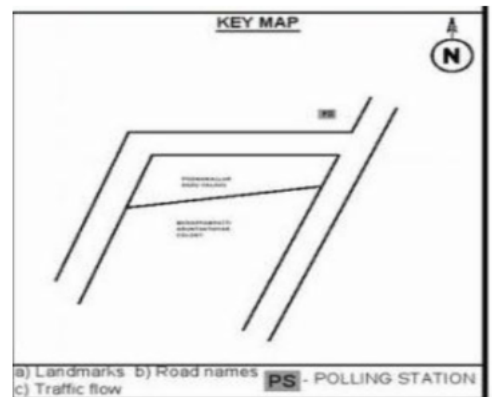

4. வாக்காளர்களின் எண்ணிக்கை

தொடங்கும் வரிசை எண்	முடியும் வரிசை எண்.	நிகர வாக்காளர்களின் எண்ணிக்கை			
		ஆண்	பெண்	மூன்றாம் பாலினம்	மொத்தம்
1	821	417	399	0	816

கையொப்பம்

Nazri Naksha

Google Map View

Polling Station Building Front View

Polling Station Front View

Cad View

Key MAP View

சட்டமன்றத் தொகுதியின் எண் மற்றும் பெயர் : 84-ஓமலூர்
பிரிவு எண் மற்றும் பெயர் 1-பல்பாக்கி (வ.கி) மற்றும் (ஊ), வார்டு 1,3 சின்னமொரப்பம்பட்டி

பாகம் எண் : 210