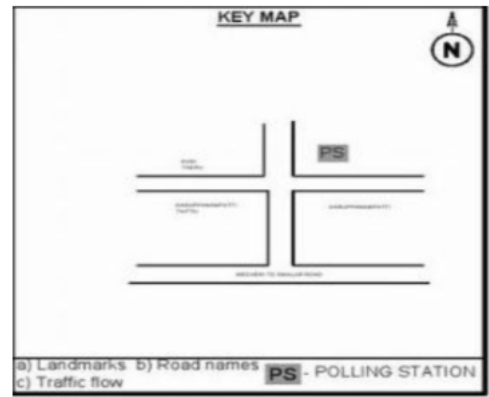

Google Map View

Polling Station Building Front View

Polling Station Front View

Cad View

Key MAP View

1 பெயர் : தமிழ் செல்வம் தந்தை பெயர்: முருகன் வீட்டு எண் : 000 வயது : 27 பாலினம் : ஆண்	UUH1196500 Photo is available	2 பெயர் : சுபாஷ்பாபு தந்தை பெயர்: சின்னுசாமி வீட்டு எண் : 1 வயது : 27 பாலினம் : ஆண்	UUH1098367 Photo is available	3 பெயர் : சிவா பெ தந்தை பெயர்: பெருமாள் வீட்டு எண் : 1 வயது : 24 பாலினம் : ஆண்	UUH2602522 Photo is available
4 பெயர் : கலையரசி தந்தை பெயர்: கண்ணையன் வீட்டு எண் : 1-8 வயது : 26 பாலினம் : பெண்	UUH1283290 Photo is available	5 பெயர் : கலையரசன் கந்தசாமி தந்தை பெயர்: கந்தசாமி வீட்டு எண் : 1/8 வயது : 21 பாலினம் : ஆண்	UUH2560795 Photo is available	6 பெயர் : கார்த்திகேயன் தந்தை பெயர்: கண்ணையன் வீட்டு எண் : 1/9 வயது : 24 பாலினம் : ஆண்	UUH2220408 Photo is available
7 பெயர் : அகிலா கணவர் பெயர்: சண்முகம் வீட்டு எண் : 1/10 வயது : 24 பாலினம் : பெண்	UUH2449395 Photo is available	8 பெயர் : மாணிக்கம் தாயின் பெயர்: பரிமளா வீட்டு எண் : 1-13 வயது : 60 பாலினம் : ஆண்	UUH1145556 Photo is available	9 பெயர் : மாரியண்ணன் தந்தை பெயர்: கொழந்தைகவுண்டர் வீட்டு எண் : 1-13 வயது : 57 பாலினம் : ஆண்	UUH1322726 Photo is available
10 பெயர் : ரஞ்சிதம் கணவர் பெயர்: மாரியண்ணன் வீட்டு எண் : 1-13 வயது : 56 பாலினம் : பெண்	UUH1679505 Photo is available	11 பெயர் : பிரேம்குமார் தந்தை பெயர்: மாரியண்ணன் வீட்டு எண் : 1-13 வயது : 35 பாலினம் : ஆண்	UUH0329714 Photo is available	12 பெயர் : செளந்திரராஜன் தந்தை பெயர்: சென்றாயன் வீட்டு எண் : 1-16 வயது : 63 பாலினம் : ஆண்	UUH1679653 Photo is available
13 பெயர் : சரஸ்வதி கணவர் பெயர்: செளந்திரராஜன் வீட்டு எண் : 1-16 வயது : 52 பாலினம் : பெண்	UUH1679661 Photo is available	14 பெயர் : பார்த்தசாரதி தந்தை பெயர்: கோவிந்தசாமி வீட்டு எண் : 1/16 வயது : 47 பாலினம் : ஆண்	MQF3551058 Photo is available	15 பெயர் : நித்யா கணவர் பெயர்: பார்த்தசாரதி வீட்டு எண் : 1/16 வயது : 32 பாலினம் : பெண்	WHJ1008002 Photo is available
16 பெயர் : கோகுல் சங்கர் தந்தை பெயர்: ரமேஷ் வீட்டு எண் : 1/16 வயது : 20 பாலினம் : ஆண்	UUH2611143 Photo is available	17 பெயர் : பிரியா தந்தை பெயர்: சங்கரன் வீட்டு எண் : 1-20 வயது : 34 பாலினம் : பெண்	UUH0689240 Photo is available	18 பெயர் : பிரசாத் தந்தை பெயர்: சங்கரன் வீட்டு எண் : 1-20 வயது : 31 பாலினம் : ஆண்	UUH0689216 Photo is available
19 பெயர் : ஆகாஷ் தந்தை பெயர்: பிரகாஷ் வீட்டு எண் : 1/021 வயது : 23 பாலினம் : ஆண்	UUH2520955 Photo is available	20 பெயர் : மாலபூர் தந்தை பெயர்: சுப்ரமணி வீட்டு எண் : 1/23 வயது : 27 பாலினம் : பெண்	UUH1196658 Photo is available	21 பெயர் : சர்மராஜ் தந்தை பெயர்: சுப்ரமணி வீட்டு எண் : 1/23 வயது : 25 பாலினம் : ஆண்	UUH1196641 Photo is available
22 பெயர் : ரதிப்பிரியா மணி தந்தை பெயர்: மணி சென்றாயன் வீட்டு எண் : 1-24 வயது : 25 பாலினம் : பெண்	UUH2268886 Photo is available	23 பெயர் : லோகேஷ் தந்தை பெயர்: மணி வீட்டு எண் : 1-24 வயது : 22 பாலினம் : ஆண்	UUH2409308 Photo is available	24 பெயர் : சக்திவேல் தந்தை பெயர்: கண்ணுபையன் வீட்டு எண் : 1-27 வயது : 31 பாலினம் : ஆண்	UUH0689133 Photo is available
25 பெயர் : அஸ்வினி கணவர் பெயர்: சக்திவேல் வீட்டு எண் : 1-27 வயது : 30 பாலினம் : பெண்	UUH2253938 Photo is available	26 பெயர் : மணிமேகலை தந்தை பெயர்: ரங்கசாமி வீட்டு எண் : 1-30 வயது : 25 பாலினம் : பெண்	UUH2323095 Photo is available	# 27 பெயர் : ஆனந்தகுமார் பழனிசாமி தந்தை பெயர்: பழனிசாமி வீட்டு எண் : 1/31 வயது : 33 பாலினம் : ஆண்	UUH1273655 Photo is available
28 பெயர் : வசந்தா கணவர் பெயர்: தர்மலிங்கம் வீட்டு எண் : 1-32 வயது : 53 பாலினம் : பெண்	UUH1679679 Photo is available	29 பெயர் : தர்மலிங்கம் தந்தை பெயர்: பெருமாள் வீட்டு எண் : 1-32 வயது : 53 பாலினம் : ஆண்	UUH0606228 Photo is available	30 பெயர் : சரத்குமார் தந்தை பெயர்: தர்மலிங்கம் வீட்டு எண் : 1-32 வயது : 32 பாலினம் : ஆண்	UUH0689356 Photo is available