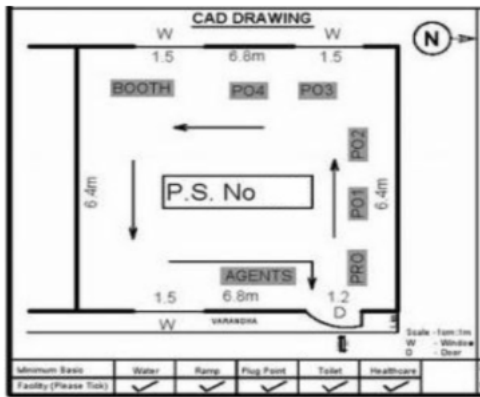

Google Map View

Polling Station Building Front View

Polling Station Front View

Cad View

Key MAP View

1 பெயர் : மணிகண்டன் தந்தை பெயர்: ரங்கசாமி வீட்டு எண் : 1 வயது : 27 பாலினம் : ஆண்	UUH1098698 Photo is available	2 பெயர் : இலட்சுமணன் மா தந்தை பெயர்: மாதேஷ் வீட்டு எண் : 01 வயது : 24 பாலினம் : ஆண்	UUH2641181 Photo is available	3 பெயர் : நல்லமமாள் கணவர் பெயர்: சேட்டு வீட்டு எண் : 1-14 வயது : 42 பாலினம் : பெண்	UUH0847574 Photo is available
4 பெயர் : பிரந்தா தந்தை பெயர்: ராஜேந்திரன் வீட்டு எண் : 1/84 வயது : 30 பாலினம் : பெண்	XRE0900381 Photo is available	5 பெயர் : பாக்கியாலட்சுமி கணவர் பெயர்: முனுசாமி வீட்டு எண் : 1-99 வயது : 45 பாலினம் : பெண்	UUH1028323 Photo is available	6 பெயர் : நதியா தந்தை பெயர்: ராஜேந்திரன் வீட்டு எண் : 1-109 வயது : 26 பாலினம் : பெண்	UUH1283324 Photo is available
7 பெயர் : சுதந்திரவனிதா கணவர் பெயர்: முத்துகிருஷ்ணன் வீட்டு எண் : 1/133 வயது : 52 பாலினம் : பெண்	UUH1197284 Photo is available	8 பெயர் : நிவேதா தந்தை பெயர்: சின்னுசாமி வீட்டு எண் : 1-143 வயது : 25 பாலினம் : பெண்	UUH1196898 Photo is available	9 பெயர் : கிரிஜா ந தந்தை பெயர்: நல்லப்பன் வீட்டு எண் : 1/155 வயது : 20 பாலினம் : பெண்	UUH2538981 Photo is available
10 பெயர் : சீனு தந்தை பெயர்: உத்தன்ராயன் வீட்டு எண் : 1/156 வயது : 23 பாலினம் : ஆண்	UUH2490217 Photo is available	11 பெயர் : பார்த்தசாரதி ரா தந்தை பெயர்: ராமசாமி வீட்டு எண் : 1/163/1 வயது : 25 பாலினம் : ஆண்	UUH2664969 Photo is available	12 பெயர் : உத்தன்ராயன் தங்கவேல் தந்தை பெயர்: தங்கவேல் வீட்டு எண் : 1-196 வயது : 48 பாலினம் : ஆண்	UUH0939603 Photo is available
13 பெயர் : மீனா கணவர் பெயர்: உத்தன்ராயன் வீட்டு எண் : 1-196 வயது : 44 பாலினம் : பெண்	UUH2323392 Photo is available	14 பெயர் : குப்புசாமி தந்தை பெயர்: காவேரி வீட்டு எண் : 1-197 வயது : 74 பாலினம் : ஆண்	UUH0071910 Photo is available	15 பெயர் : சுமித்ரா கணவர் பெயர்: பிரவீன்குமார் வீட்டு எண் : 1/199 வயது : 25 பாலினம் : பெண்	UUH2655728 Photo is available
S 16 பெயர் : மணிகண்டன் தந்தை பெயர்: ரத்தினம் வீட்டு எண் : 1-214 வயது : 33 பாலினம் : ஆண்	UUH0689380 Photo is available	17 பெயர் : நித்யா தந்தை பெயர்: சரவணன் வீட்டு எண் : 1-225 வயது : 25 பாலினம் : பெண்	UUH1196807 Photo is available	18 பெயர் : ஸ்ரீ ரஞ்சனி சந்திரசேகரன் தந்தை பெயர்: சந்திரசேகரன் வீட்டு எண் : 1/233 வயது : 21 பாலினம் : பெண்	UUH2517936 Photo is available
19 பெயர் : ரக்கியண்ணன் தந்தை பெயர்: முருகன் வீட்டு எண் : 2 வயது : 27 பாலினம் : ஆண்	UUH1098680 Photo is available	20 பெயர் : கவிதா கணவர் பெயர்: ஞானபிரகாஷ் வீட்டு எண் : 2-2 வயது : 35 பாலினம் : பெண்	UUH0689661 Photo is available	21 பெயர் : கனகா மா கணவர் பெயர்: மாரியப்பன் வீட்டு எண் : 2-6 வயது : 37 பாலினம் : பெண்	UUH1098458 Photo is available
22 பெயர் : அருணா தந்தை பெயர்: நல்லுசாமி வீட்டு எண் : 2-6 வயது : 22 பாலினம் : பெண்	UUH2414068 Photo is available	23 பெயர் : தமிழ்செல்வி தந்தை பெயர்: முருகன் வீட்டு எண் : 2-9 வயது : 30 பாலினம் : பெண்	UUH0771485 Photo is available	24 பெயர் : பழனியம்மாள் கணவர் பெயர்: மணி வீட்டு எண் : 2-10 வயது : 55 பாலினம் : பெண்	UUH1703149 Photo is available
25 பெயர் : ரவீனா தந்தை பெயர்: மணி வீட்டு எண் : 2-10 வயது : 29 பாலினம் : பெண்	UUH0847566 Photo is available	26 பெயர் : ஸ்ரீபிதா கணவர் பெயர்: சிலம்பரசன் வீட்டு எண் : 2-11 வயது : 28 பாலினம் : பெண்	UUH1196989 Photo is available	27 பெயர் : கோடில்வரி க தந்தை பெயர்: கந்தசாமி வீட்டு எண் : 2/13 வயது : 19 பாலினம் : பெண்	UUH2689941 Photo is available
28 பெயர் : கோகுல் கண்ணன் தந்தை பெயர்: சேட்டு வீட்டு எண் : 2-14 வயது : 25 பாலினம் : ஆண்	UUH2220622 Photo is available	29 பெயர் : ராதிகா கணவர் பெயர்: சக்திவேல் வீட்டு எண் : 2-15 வயது : 34 பாலினம் : பெண்	UUH1196922 Photo is available	30 பெயர் : அஜீத் குமார் தந்தை பெயர்: கிருஷ்ணன் வீட்டு எண் : 2-17 வயது : 25 பாலினம் : ஆண்	UUH2220606 Photo is available