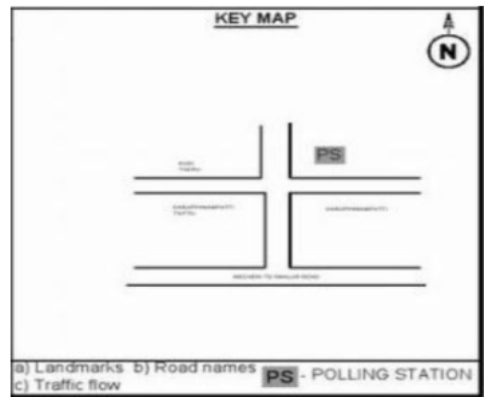

Google Map View

Polling Station Building Front View

Polling Station Front View

Cad View

Key MAP View

1 பெயர் : மணிகண்டன் தந்தை பெயர்: ரங்கசாமி வீட்டு எண் : 1 வயது : 27 பாலினம் : ஆண்	UUH1098698 Photo is available	2 பெயர் : இலட்சுமணன் மா தந்தை பெயர்: மாதேஷ் வீட்டு எண் : 01 வயது : 24 பாலினம் : ஆண்	UUH2641181 Photo is available	3 பெயர் : நல்லமமாள் கணவர் பெயர்: சேட்டு வீட்டு எண் : 1-14 வயது : 42 பாலினம் : பெண்	UUH0847574 Photo is available
4 பெயர் : பிரந்தா தந்தை பெயர்: ராஜேந்திரன் வீட்டு எண் : 1/84 வயது : 30 பாலினம் : பெண்	XRE0900381 Photo is available	5 பெயர் : பாக்கியாலட்சுமி கணவர் பெயர்: முனுசாமி வீட்டு எண் : 1-99 வயது : 45 பாலினம் : பெண்	UUH1028323 Photo is available	6 பெயர் : நதியா தந்தை பெயர்: ராஜேந்திரன் வீட்டு எண் : 1-109 வயது : 26 பாலினம் : பெண்	UUH1283324 Photo is available
7 பெயர் : சுதந்திரவனிதா கணவர் பெயர்: முத்துகிருஷ்ணன் வீட்டு எண் : 1/133 வயது : 52 பாலினம் : பெண்	UUH1197284 Photo is available	8 பெயர் : நிவேதா தந்தை பெயர்: சின்னுசாமி வீட்டு எண் : 1-143 வயது : 25 பாலினம் : பெண்	UUH1196898 Photo is available	9 பெயர் : கிரிஜா ந தந்தை பெயர்: நல்லப்பன் வீட்டு எண் : 1/155 வயது : 20 பாலினம் : பெண்	UUH2538981 Photo is available
10 பெயர் : சீனு தந்தை பெயர்: உத்தன்ராயன் வீட்டு எண் : 1/156 வயது : 23 பாலினம் : ஆண்	UUH2490217 Photo is available	11 பெயர் : பார்த்தசாரதி ரா தந்தை பெயர்: ராமசாமி வீட்டு எண் : 1/163/1 வயது : 25 பாலினம் : ஆண்	UUH2664969 Photo is available	12 பெயர் : உத்தன்ராயன் தங்கவேல் தந்தை பெயர்: தங்கவேல் வீட்டு எண் : 1-196 வயது : 48 பாலினம் : ஆண்	UUH0939603 Photo is available
13 பெயர் : மீனா கணவர் பெயர்: உத்தன்ராயன் வீட்டு எண் : 1-196 வயது : 44 பாலினம் : பெண்	UUH2323392 Photo is available	14 பெயர் : குப்புசாமி தந்தை பெயர்: காவேரி வீட்டு எண் : 1-197 வயது : 74 பாலினம் : ஆண்	UUH0071910 Photo is available	15 பெயர் : சுமித்ரா கணவர் பெயர்: பிரவீன்குமார் வீட்டு எண் : 1/199 வயது : 25 பாலினம் : பெண்	UUH2655728 Photo is available
S 16 பெயர் : மணிகண்டன் தந்தை பெயர்: ரத்தினம் வீட்டு எண் : 1-214 வயது : 33 பாலினம் : ஆண்	UUH0689380 Photo is available	17 பெயர் : நித்யா தந்தை பெயர்: சரவணன் வீட்டு எண் : 1-225 வயது : 25 பாலினம் : பெண்	UUH1196807 Photo is available	18 பெயர் : ஸ்ரீ ரஞ்சனி சந்திரசேகரன் தந்தை பெயர்: சந்திரசேகரன் வீட்டு எண் : 1/233 வயது : 21 பாலினம் : பெண்	UUH2517936 Photo is available
19 பெயர் : ரக்கியண்ணன் தந்தை பெயர்: முருகன் வீட்டு எண் : 2 வயது : 27 பாலினம் : ஆண்	UUH1098680 Photo is available	20 பெயர் : கவிதா கணவர் பெயர்: ஞானபிரகாஷ் வீட்டு எண் : 2-2 வயது : 35 பாலினம் : பெண்	UUH0689661 Photo is available	21 பெயர் : கனகா மா கணவர் பெயர்: மாரியப்பன் வீட்டு எண் : 2-6 வயது : 37 பாலினம் : பெண்	UUH1098458 Photo is available
22 பெயர் : அருணா தந்தை பெயர்: நல்லுசாமி வீட்டு எண் : 2-6 வயது : 22 பாலினம் : பெண்	UUH2414068 Photo is available	23 பெயர் : தமிழ்செல்வி தந்தை பெயர்: முருகன் வீட்டு எண் : 2-9 வயது : 30 பாலினம் : பெண்	UUH0771485 Photo is available	24 பெயர் : பழனியம்மாள் கணவர் பெயர்: மணி வீட்டு எண் : 2-10 வயது : 55 பாலினம் : பெண்	UUH1703149 Photo is available
25 பெயர் : ரவீனா தந்தை பெயர்: மணி வீட்டு எண் : 2-10 வயது : 29 பாலினம் : பெண்	UUH0847566 Photo is available	26 பெயர் : ஸ்ரீபிதா கணவர் பெயர்: சிலம்பரசன் வீட்டு எண் : 2-11 வயது : 28 பாலினம் : பெண்	UUH1196989 Photo is available	27 பெயர் : கோடில்வரி க தந்தை பெயர்: கந்தசாமி வீட்டு எண் : 2/13 வயது : 19 பாலினம் : பெண்	UUH2689941 Photo is available
28 பெயர் : கோகுல் கண்ணன் தந்தை பெயர்: சேட்டு வீட்டு எண் : 2-14 வயது : 25 பாலினம் : ஆண்	UUH2220622 Photo is available	29 பெயர் : ராதிகா கணவர் பெயர்: சக்திவேல் வீட்டு எண் : 2-15 வயது : 34 பாலினம் : பெண்	UUH1196922 Photo is available	30 பெயர் : அஜீத் குமார் தந்தை பெயர்: கிருஷ்ணன் வீட்டு எண் : 2-17 வயது : 25 பாலினம் : ஆண்	UUH2220606 Photo is available