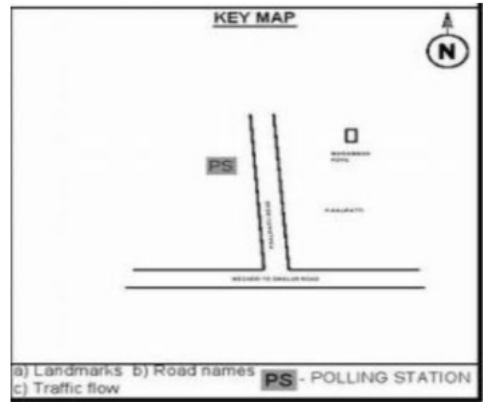

Key MAP View