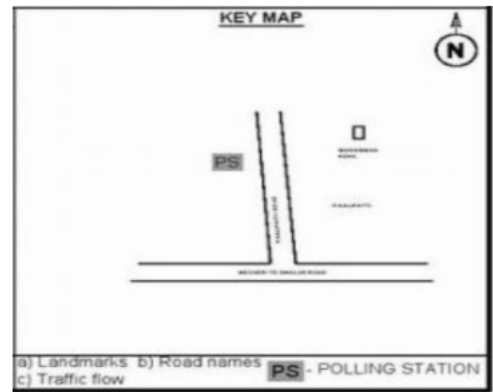

Cad View

Key MAP View