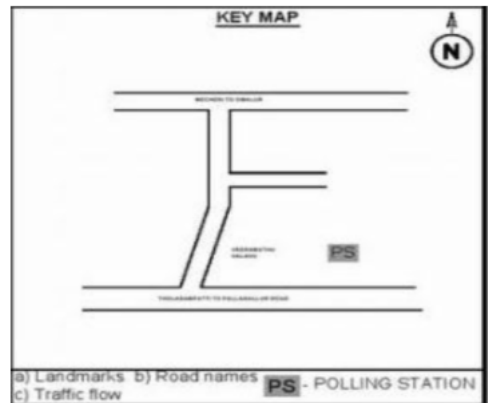

Key MAP View