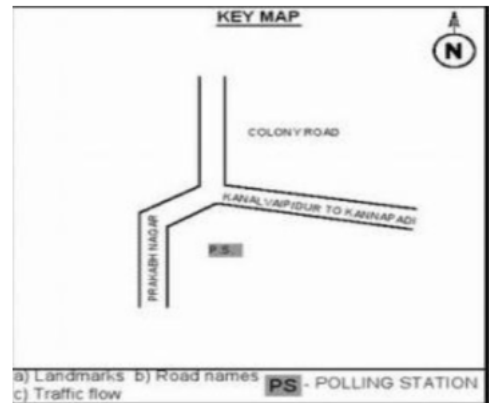

Cad View

Key MAP View