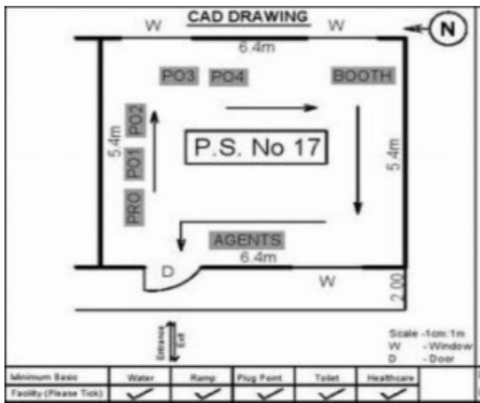

Cad View

Key MAP View