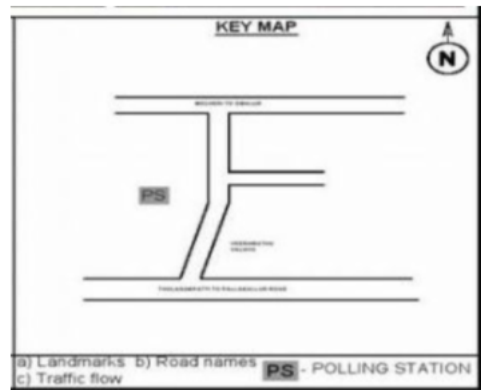

Key MAP View