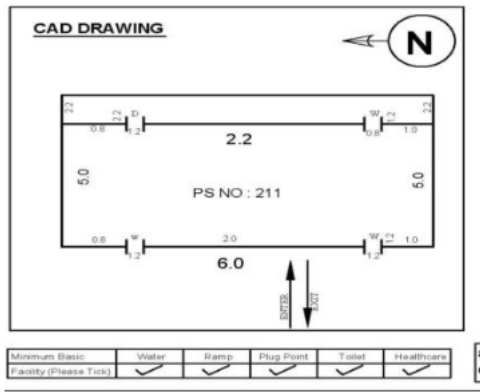

Google Map View

Polling Station Building Front View

Polling Station Front View

Cad View

Key MAP View

1 பெயர் : சின்னம்மாள் தாயின் பெயர்: காவேரி வீட்டு எண் : 1 வயது : 60 பாலினம் : பெண் Photo is available	UUH1100445	2 பெயர் : ரவிக்குமார் தந்தை பெயர்: பழனி வீட்டு எண் : 1 வயது : 27 பாலினம் : ஆண் Photo is available	UUH1100528	3 பெயர் : பார்த்திபன் -- தந்தை பெயர்: ராஜா வீட்டு எண் : 1 வயது : 27 பாலினம் : ஆண் Photo is available	UUH1100494
4 பெயர் : தேவேந்திரன் தந்தை பெயர்: சீனிவாசன் வீட்டு எண் : 1-1 வயது : 30 பாலினம் : ஆண் Photo is available	UUH0692111	5 பெயர் : ரம்யா தந்தை பெயர்: சீனிவாசன் வீட்டு எண் : 1-1 வயது : 25 பாலினம் : பெண் Photo is available	UUH1199926	6 பெயர் : சீனிவாசன் தந்தை பெயர்: கந்தசாமி வீட்டு எண் : 1-1-1A வயது : 56 பாலினம் : ஆண் Photo is available	UUH0487066
7 பெயர் : செவந்தி கணவர் பெயர்: கோபி வீட்டு எண் : 1-1A வயது : 30 பாலினம் : பெண் Photo is available	UUH0849810	8 பெயர் : வளர்மதி கணவர் பெயர்: பழனியப்பன் வீட்டு எண் : 1-4A1 வயது : 38 பாலினம் : பெண் Photo is available	UUH0607424	9 பெயர் : சத்யா தந்தை பெயர்: பெரியசாமி வீட்டு எண் : 1/9 வயது : 23 பாலினம் : பெண் Photo is available	UUH2522902
10 பெயர் : தனபால் தந்தை பெயர்: ராஜீ வீட்டு எண் : 1-10C வயது : 38 பாலினம் : ஆண் Photo is available	UUH0529958	11 பெயர் : வெங்கடாஜலம் தந்தை பெயர்: கந்தசாமி வீட்டு எண் : 1-11 வயது : 69 பாலினம் : ஆண் Photo is available	UUH0487041	12 பெயர் : சின்னப்பொண்ணு கணவர் பெயர்: வெங்கடாஜலம் வீட்டு எண் : 1-11 வயது : 67 பாலினம் : பெண் Photo is available	UUH0487058
13 பெயர் : ரேவதி கணவர் பெயர்: சுந்தர்ராஜன் வீட்டு எண் : 1-12 வயது : 30 பாலினம் : பெண் Photo is available	UUH2411734	14 பெயர் : ராஜேந்திரன் தந்தை பெயர்: மாதையன் வீட்டு எண் : 1-19 வயது : 32 பாலினம் : ஆண் Photo is available	UUH0607432	15 பெயர் : சதிஷ் தந்தை பெயர்: பழனிசாமி வீட்டு எண் : 1-20 வயது : 20 பாலினம் : ஆண் Photo is available	UUH2596203
16 பெயர் : விஜயலட்சுமி கணவர் பெயர்: ஐய்யர் வீட்டு எண் : 1-21 வயது : 35 பாலினம் : பெண் Photo is available	UUH0607440	17 பெயர் : பெரியசாமி தந்தை பெயர்: அண்ணாமலை வீட்டு எண் : 1-22 வயது : 33 பாலினம் : ஆண் Photo is available	UUH0607457	18 பெயர் : சக்திவேல் தந்தை பெயர்: அண்ணாமலை வீட்டு எண் : 1-22 வயது : 25 பாலினம் : ஆண் Photo is available	UUH1199868
19 பெயர் : கலா கணவர் பெயர்: பழனி வீட்டு எண் : 1-23 வயது : 46 பாலினம் : பெண் Photo is available	UUH1727965	20 பெயர் : அரவிந்த் தந்தை பெயர்: கோவிந்தராஜ் வீட்டு எண் : 1-24 வயது : 22 பாலினம் : ஆண் Photo is available	UUH2419638	21 பெயர் : சதாபூர் நி கணவர் பெயர்: நித்தியானந்தம் மு வீட்டு எண் : 1/24-1 வயது : 21 பாலினம் : பெண் Photo is available	UUH2528941
22 பெயர் : காவேரி தந்தை பெயர்: சின்னபையன் வீட்டு எண் : 1-25 வயது : 67 பாலினம் : ஆண் Photo is available	UUH1727973	23 பெயர் : ஐய்யர் தந்தை பெயர்: காவேரி வீட்டு எண் : 1-25 வயது : 38 பாலினம் : ஆண் Photo is available	UUH0529966	24 பெயர் : கல்யாணி கணவர் பெயர்: வேலு வீட்டு எண் : 1-25 வயது : 32 பாலினம் : பெண் Photo is available	UUH0607465
25 பெயர் : குணா தந்தை பெயர்: சேகர் வீட்டு எண் : 1-27 வயது : 25 பாலினம் : ஆண் Photo is available	UUH1199819	26 பெயர் : மகாதேவன் தந்தை பெயர்: சீனிவாசன் வீட்டு எண் : 1-29 வயது : 28 பாலினம் : ஆண் Photo is available	UUH0941179	27 பெயர் : ரஞ்சனி கணவர் பெயர்: மோகனகண்ணன் வீட்டு எண் : 1-30 வயது : 31 பாலினம் : பெண் Photo is available	UUH0607473
28 பெயர் : ஜோதிமுருகன் தந்தை பெயர்: பழனிசாமி வீட்டு எண் : 1-32 வயது : 22 பாலினம் : ஆண் Photo is available	UUH2419612	29 பெயர் : நிவேதா தந்தை பெயர்: கோவிந்தராஜ் வீட்டு எண் : 1-34 வயது : 24 பாலினம் : பெண் Photo is available	UUH2221729	30 பெயர் : கீர்த்திகா கணவர் பெயர்: சுப்ரமணி வீட்டு எண் : 1/38 வயது : 24 பாலினம் : பெண் Photo is available	UUH2571289