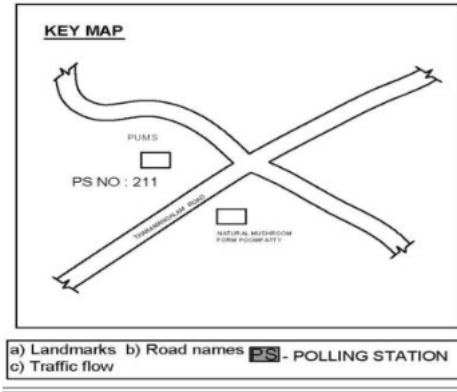

Google Map View

Polling Station Building Front View

Polling Station Front View

Cad View

Key MAP View

1 பெயர் : சின்னம்மாள் தாயின் பெயர்: காவேரி வீட்டு எண் : 1 வயது : 60 பாலினம் : பெண் Photo is available	UUH1100445	2 பெயர் : ரவிக்குமார் தந்தை பெயர்: பழனி வீட்டு எண் : 1 வயது : 27 பாலினம் : ஆண் Photo is available	UUH1100528	3 பெயர் : பார்த்திபன் -- தந்தை பெயர்: ராஜா வீட்டு எண் : 1 வயது : 27 பாலினம் : ஆண் Photo is available	UUH1100494
4 பெயர் : தேவேந்திரன் தந்தை பெயர்: சீனிவாசன் வீட்டு எண் : 1-1 வயது : 30 பாலினம் : ஆண் Photo is available	UUH0692111	5 பெயர் : ரம்யா தந்தை பெயர்: சீனிவாசன் வீட்டு எண் : 1-1 வயது : 25 பாலினம் : பெண் Photo is available	UUH1199926	6 பெயர் : சீனிவாசன் தந்தை பெயர்: கந்தசாமி வீட்டு எண் : 1-1-1A வயது : 56 பாலினம் : ஆண் Photo is available	UUH0487066
7 பெயர் : செவந்தி கணவர் பெயர்: கோபி வீட்டு எண் : 1-1A வயது : 30 பாலினம் : பெண் Photo is available	UUH0849810	8 பெயர் : வளர்மதி கணவர் பெயர்: பழனியப்பன் வீட்டு எண் : 1-4A1 வயது : 38 பாலினம் : பெண் Photo is available	UUH0607424	9 பெயர் : சத்யா தந்தை பெயர்: பெரியசாமி வீட்டு எண் : 1/9 வயது : 23 பாலினம் : பெண் Photo is available	UUH2522902
10 பெயர் : தனபால் தந்தை பெயர்: ராஜீ வீட்டு எண் : 1-10C வயது : 38 பாலினம் : ஆண் Photo is available	UUH0529958	11 பெயர் : வெங்கடாஜலம் தந்தை பெயர்: கந்தசாமி வீட்டு எண் : 1-11 வயது : 69 பாலினம் : ஆண் Photo is available	UUH0487041	12 பெயர் : சின்னப்பொண்ணு கணவர் பெயர்: வெங்கடாஜலம் வீட்டு எண் : 1-11 வயது : 67 பாலினம் : பெண் Photo is available	UUH0487058
13 பெயர் : ரேவதி கணவர் பெயர்: சுந்தர்ராஜன் வீட்டு எண் : 1-12 வயது : 30 பாலினம் : பெண் Photo is available	UUH2411734	14 பெயர் : ராஜேந்திரன் தந்தை பெயர்: மாதையன் வீட்டு எண் : 1-19 வயது : 32 பாலினம் : ஆண் Photo is available	UUH0607432	15 பெயர் : சதிஷ் தந்தை பெயர்: பழனிசாமி வீட்டு எண் : 1-20 வயது : 20 பாலினம் : ஆண் Photo is available	UUH2596203
16 பெயர் : விஜயலட்சுமி கணவர் பெயர்: ஐய்யர் வீட்டு எண் : 1-21 வயது : 35 பாலினம் : பெண் Photo is available	UUH0607440	17 பெயர் : பெரியசாமி தந்தை பெயர்: அண்ணாமலை வீட்டு எண் : 1-22 வயது : 33 பாலினம் : ஆண் Photo is available	UUH0607457	18 பெயர் : சக்திவேல் தந்தை பெயர்: அண்ணாமலை வீட்டு எண் : 1-22 வயது : 25 பாலினம் : ஆண் Photo is available	UUH1199868
19 பெயர் : கலா கணவர் பெயர்: பழனி வீட்டு எண் : 1-23 வயது : 46 பாலினம் : பெண் Photo is available	UUH1727965	20 பெயர் : அரவிந்த் தந்தை பெயர்: கோவிந்தராஜ் வீட்டு எண் : 1-24 வயது : 22 பாலினம் : ஆண் Photo is available	UUH2419638	21 பெயர் : சதாபூர் நி கணவர் பெயர்: நித்தியானந்தம் மு வீட்டு எண் : 1/24-1 வயது : 21 பாலினம் : பெண் Photo is available	UUH2528941
22 பெயர் : காவேரி தந்தை பெயர்: சின்னபையன் வீட்டு எண் : 1-25 வயது : 67 பாலினம் : ஆண் Photo is available	UUH1727973	23 பெயர் : ஐய்யர் தந்தை பெயர்: காவேரி வீட்டு எண் : 1-25 வயது : 38 பாலினம் : ஆண் Photo is available	UUH0529966	24 பெயர் : கல்யாணி கணவர் பெயர்: வேலு வீட்டு எண் : 1-25 வயது : 32 பாலினம் : பெண் Photo is available	UUH0607465
25 பெயர் : குணா தந்தை பெயர்: சேகர் வீட்டு எண் : 1-27 வயது : 25 பாலினம் : ஆண் Photo is available	UUH1199819	26 பெயர் : மகாதேவன் தந்தை பெயர்: சீனிவாசன் வீட்டு எண் : 1-29 வயது : 28 பாலினம் : ஆண் Photo is available	UUH0941179	27 பெயர் : ரஞ்சனி கணவர் பெயர்: மோகனகண்ணன் வீட்டு எண் : 1-30 வயது : 31 பாலினம் : பெண் Photo is available	UUH0607473
28 பெயர் : ஜோதிமுருகன் தந்தை பெயர்: பழனிசாமி வீட்டு எண் : 1-32 வயது : 22 பாலினம் : ஆண் Photo is available	UUH2419612	29 பெயர் : நிவேதா தந்தை பெயர்: கோவிந்தராஜ் வீட்டு எண் : 1-34 வயது : 24 பாலினம் : பெண் Photo is available	UUH2221729	30 பெயர் : கீர்த்திகா கணவர் பெயர்: சுப்ரமணி வீட்டு எண் : 1/38 வயது : 24 பாலினம் : பெண் Photo is available	UUH2571289