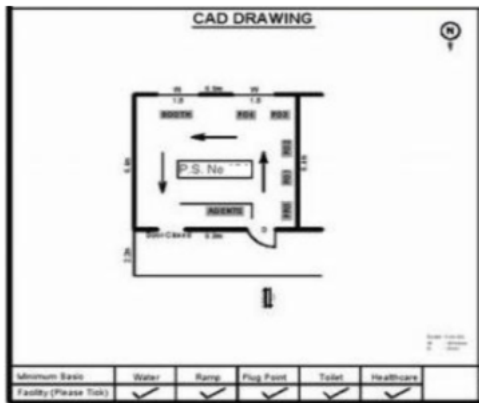

Cad View

Key MAP View