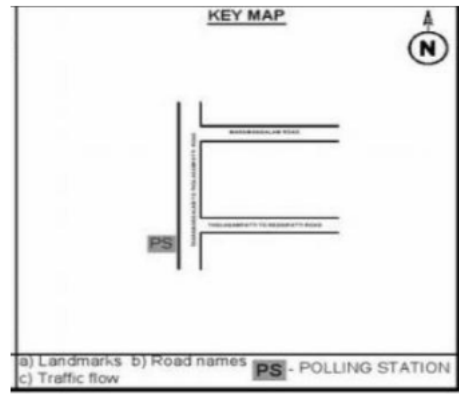

Cad View

Key MAP View