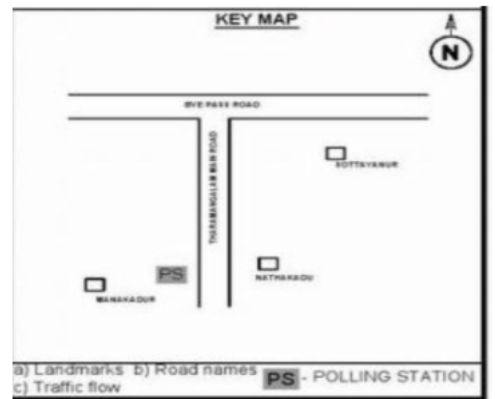

Google Map View

Polling Station Building Front View

Polling Station Front View

Cad View

Key MAP View

1 பெயர் : சங்கீதா கணவர் பெயர்: குமார் வீட்டு எண் : 1-238 வயது : 29 பாலினம் : பெண் Photo is available	UUH2222792	2 பெயர் : கோபி தந்தை பெயர்: அல்லிமுத்து வீட்டு எண் : 2 வயது : 31 பாலினம் : ஆண் Photo is available	UUH1101492	3 பெயர் : விஜயகுமார் தந்தை பெயர்: அல்லிமுத்து வீட்டு எண் : 2 வயது : 29 பாலினம் : ஆண் Photo is available	UUH1101500
4 பெயர் : பிரபு தந்தை பெயர்: மணி வீட்டு எண் : 2-320 வயது : 44 பாலினம் : ஆண் Photo is available	UUH2280550	5 பெயர் : அசோக் தந்தை பெயர்: பிரபு வீட்டு எண் : 2-320 வயது : 23 பாலினம் : ஆண் Photo is available	UUH2280584	6 பெயர் : அரவிந்த் மா தந்தை பெயர்: மாரியப்பன் மா வீட்டு எண் : 2/340 (2) வயது : 20 பாலினம் : ஆண் Photo is available	UUH2728434
S 7 பெயர் : லட்சுமி ஜி கணவர் பெயர்: கோவிந்தன் வீட்டு எண் : 2/343 வயது : 57 பாலினம் : பெண் Photo is available	UUH2721959	S 8 பெயர் : பாலகிருஷ்ணன் தந்தை பெயர்: மாரியப்பன் வீட்டு எண் : 2/347 வயது : 34 பாலினம் : ஆண் Photo is available	UUH2717643	9 பெயர் : பொன்னுமணி கணவர் பெயர்: நாகராஜன் வீட்டு எண் : 2/366 வயது : 30 பாலினம் : பெண் Photo is available	UUH0711739
S 10 பெயர் : கலாமணி க கணவர் பெயர்: செல்வம் வீட்டு எண் : 2/346 வயது : 51 பாலினம் : பெண் Photo is available	UUH2721470	11 பெயர் : சுஜீதா சே தந்தை பெயர்: சேகர் வீட்டு எண் : 3/383 வயது : 19 பாலினம் : பெண் Photo is available	UUH2719532	12 பெயர் : தங்கராஜ் தந்தை பெயர்: பெரமச்சி வீட்டு எண் : 4 வயது : 54 பாலினம் : ஆண் Photo is available	UUH1101534
13 பெயர் : பூபதி தந்தை பெயர்: தங்கராசு வீட்டு எண் : 4 வயது : 28 பாலினம் : ஆண் Photo is available	UUH1101542	14 பெயர் : சபரிராஜன் தந்தை பெயர்: சண்முகம் வீட்டு எண் : 4-49 வயது : 24 பாலினம் : ஆண் Photo is available	UUH2280592	15 பெயர் : ரோஜா கணவர் பெயர்: சபரிராஜன் வீட்டு எண் : 4/49 வயது : 22 பாலினம் : பெண் Photo is available	UUH2551885
S 16 பெயர் : அறிவுமுகன் தந்தை பெயர்: சோலிந்தன் வீட்டு எண் : 4/112 வயது : 52 பாலினம் : ஆண் Photo is available	DBQ2638070	S 17 பெயர் : சாந்தி கணவர் பெயர்: அறிவுமுகன் வீட்டு எண் : 4/112 வயது : 46 பாலினம் : பெண் Photo is available	DBQ2135853	S 18 பெயர் : பூஜா தந்தை பெயர்: சீனிவாசன் வீட்டு எண் : 4/115 வயது : 28 பாலினம் : பெண் Photo is available	ISK1375138
19 பெயர் : விமலா தந்தை பெயர்: சண்முகம் வீட்டு எண் : 4-149 வயது : 26 பாலினம் : பெண் Photo is available	UUH1160753	20 பெயர் : பாலாஜி தந்தை பெயர்: ராமன் வீட்டு எண் : 4/151 வயது : 33 பாலினம் : ஆண் Photo is available	UUH0694562	21 பெயர் : மஞ்சு தந்தை பெயர்: வைத்தி வீட்டு எண் : 4-220 வயது : 24 பாலினம் : பெண் Photo is available	UUH2280634
22 பெயர் : சந்திரா கணவர் பெயர்: மோகன்ராஜ் வீட்டு எண் : 6 வயது : 39 பாலினம் : பெண் Photo is available	UUH1101526	23 பெயர் : ரஞ்சிதா கணவர் பெயர்: சங்கர் வீட்டு எண் : 6 வயது : 30 பாலினம் : பெண் Photo is available	UUH1101518	24 பெயர் : வெங்கடேஷ் தந்தை பெயர்: முருகேசன் வீட்டு எண் : 6 வயது : 29 பாலினம் : ஆண் Photo is available	UUH1057637
25 பெயர் : ரஞ்சிதகுமார் தந்தை பெயர்: மாதேஷ் வீட்டு எண் : 6 வயது : 28 பாலினம் : ஆண் Photo is available	UUH1101484	26 பெயர் : லோகநாதன் தந்தை பெயர்: சுப்ரமணி வீட்டு எண் : 6-6 வயது : 33 பாலினம் : ஆண் Photo is available	UUH2280543	27 பெயர் : இளங்கோவன் தந்தை பெயர்: வெள்ளையன் வீட்டு எண் : 6-18C வயது : 57 பாலினம் : ஆண் Photo is available	UUH0167536
28 பெயர் : மணிவண்ணன் தந்தை பெயர்: இளங்கோவன் வீட்டு எண் : 6-18C வயது : 30 பாலினம் : ஆண் Photo is available	UUH1137710	29 பெயர் : சுரேஷ் தந்தை பெயர்: மதேஷ் வீட்டு எண் : 6-47 வயது : 42 பாலினம் : ஆண் Photo is available	UUH2398220	30 பெயர் : ஆர்த்தி கணவர் பெயர்: பிரபு வீட்டு எண் : 6-47 வயது : 29 பாலினம் : பெண் Photo is available	UUH0942367