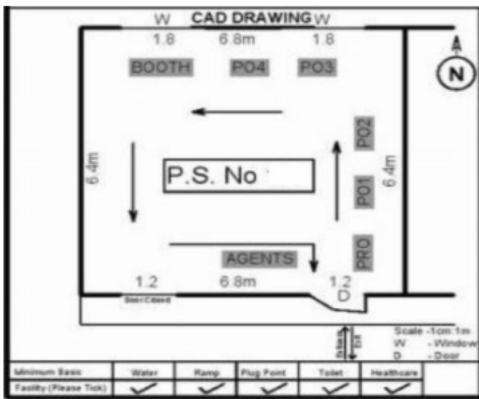

Google Map View

Polling Station Building Front View

Polling Station Front View

Cad View

Key MAP View

1 பெயர் : சங்கீதா கணவர் பெயர்: குமார் வீட்டு எண் : 1-238 வயது : 29 பாலினம் : பெண் Photo is available	UUH2222792	2 பெயர் : கோபி தந்தை பெயர்: அல்லிமுத்து வீட்டு எண் : 2 வயது : 31 பாலினம் : ஆண் Photo is available	UUH1101492	3 பெயர் : விஜயகுமார் தந்தை பெயர்: அல்லிமுத்து வீட்டு எண் : 2 வயது : 29 பாலினம் : ஆண் Photo is available	UUH1101500
4 பெயர் : பிரபு தந்தை பெயர்: மணி வீட்டு எண் : 2-320 வயது : 44 பாலினம் : ஆண் Photo is available	UUH2280550	5 பெயர் : அசோக் தந்தை பெயர்: பிரபு வீட்டு எண் : 2-320 வயது : 23 பாலினம் : ஆண் Photo is available	UUH2280584	6 பெயர் : அரவிந்த் மா தந்தை பெயர்: மாரியப்பன் மா வீட்டு எண் : 2/340 (2) வயது : 20 பாலினம் : ஆண் Photo is available	UUH2728434
S 7 பெயர் : லட்சுமி ஜி கணவர் பெயர்: கோவிந்தன் வீட்டு எண் : 2/343 வயது : 57 பாலினம் : பெண் Photo is available	UUH2721959	S 8 பெயர் : பாலகிருஷ்ணன் தந்தை பெயர்: மாரியப்பன் வீட்டு எண் : 2/347 வயது : 34 பாலினம் : ஆண் Photo is available	UUH2717643	9 பெயர் : பொன்னுமணி கணவர் பெயர்: நாகராஜன் வீட்டு எண் : 2/366 வயது : 30 பாலினம் : பெண் Photo is available	UUH0711739
S 10 பெயர் : கலாமணி க கணவர் பெயர்: செல்வம் வீட்டு எண் : 2/346 வயது : 51 பாலினம் : பெண் Photo is available	UUH2721470	11 பெயர் : சுஜீதா சே தந்தை பெயர்: சேகர் வீட்டு எண் : 3/383 வயது : 19 பாலினம் : பெண் Photo is available	UUH2719532	12 பெயர் : தங்கராஜ் தந்தை பெயர்: பெரமச்சி வீட்டு எண் : 4 வயது : 54 பாலினம் : ஆண் Photo is available	UUH1101534
13 பெயர் : பூபதி தந்தை பெயர்: தங்கராசு வீட்டு எண் : 4 வயது : 28 பாலினம் : ஆண் Photo is available	UUH1101542	14 பெயர் : சபரிராஜன் தந்தை பெயர்: சண்முகம் வீட்டு எண் : 4-49 வயது : 24 பாலினம் : ஆண் Photo is available	UUH2280592	15 பெயர் : ரோஜா கணவர் பெயர்: சபரிராஜன் வீட்டு எண் : 4/49 வயது : 22 பாலினம் : பெண் Photo is available	UUH2551885
S 16 பெயர் : அறிவுமுகன் தந்தை பெயர்: சோலிந்தன் வீட்டு எண் : 4/112 வயது : 52 பாலினம் : ஆண் Photo is available	DBQ2638070	S 17 பெயர் : சாந்தி கணவர் பெயர்: அறிவுமுகன் வீட்டு எண் : 4/112 வயது : 46 பாலினம் : பெண் Photo is available	DBQ2135853	S 18 பெயர் : பூஜா தந்தை பெயர்: சீனிவாசன் வீட்டு எண் : 4/115 வயது : 28 பாலினம் : பெண் Photo is available	ISK1375138
19 பெயர் : விமலா தந்தை பெயர்: சண்முகம் வீட்டு எண் : 4-149 வயது : 26 பாலினம் : பெண் Photo is available	UUH1160753	20 பெயர் : பாலாஜி தந்தை பெயர்: ராமன் வீட்டு எண் : 4/151 வயது : 33 பாலினம் : ஆண் Photo is available	UUH0694562	21 பெயர் : மஞ்சு தந்தை பெயர்: வைத்தி வீட்டு எண் : 4-220 வயது : 24 பாலினம் : பெண் Photo is available	UUH2280634
22 பெயர் : சந்திரா கணவர் பெயர்: மோகன்ராஜ் வீட்டு எண் : 6 வயது : 39 பாலினம் : பெண் Photo is available	UUH1101526	23 பெயர் : ரஞ்சிதா கணவர் பெயர்: சங்கர் வீட்டு எண் : 6 வயது : 30 பாலினம் : பெண் Photo is available	UUH1101518	24 பெயர் : வெங்கடேஷ் தந்தை பெயர்: முருகேசன் வீட்டு எண் : 6 வயது : 29 பாலினம் : ஆண் Photo is available	UUH1057637
25 பெயர் : ரஞ்சிதகுமார் தந்தை பெயர்: மாதேஷ் வீட்டு எண் : 6 வயது : 28 பாலினம் : ஆண் Photo is available	UUH1101484	26 பெயர் : லோகநாதன் தந்தை பெயர்: சுப்ரமணி வீட்டு எண் : 6-6 வயது : 33 பாலினம் : ஆண் Photo is available	UUH2280543	27 பெயர் : இளங்கோவன் தந்தை பெயர்: வெள்ளையன் வீட்டு எண் : 6-18C வயது : 57 பாலினம் : ஆண் Photo is available	UUH0167536
28 பெயர் : மணிவண்ணன் தந்தை பெயர்: இளங்கோவன் வீட்டு எண் : 6-18C வயது : 30 பாலினம் : ஆண் Photo is available	UUH1137710	29 பெயர் : சுரேஷ் தந்தை பெயர்: மதேஷ் வீட்டு எண் : 6-47 வயது : 42 பாலினம் : ஆண் Photo is available	UUH2398220	30 பெயர் : ஆர்த்தி கணவர் பெயர்: பிரபு வீட்டு எண் : 6-47 வயது : 29 பாலினம் : பெண் Photo is available	UUH0942367