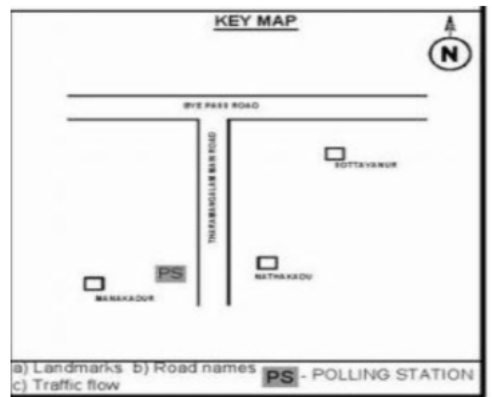

Cad View

Key MAP View