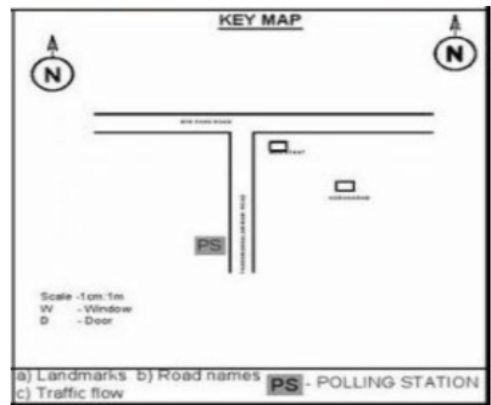

### 4. வாக்காளர்களின் எண்ணிக்கை

தொடங்கும் வரிசை எண்	முடியும் வரிசை எண்.	நிகர வாக்காளர்களின் எண்ணிக்கை			
		ஆண்	பெண்	மூன்றாம் பாலினம்	மொத்தம்
1	689	325	358	0	683

கையொப்பம்

Nazri Naksha

Google Map View

Polling Station Building Front View

Polling Station Front View

Cad View

Key MAP View

சட்டமன்றத் தொகுதியின் எண் மற்றும் பெயர் : 84-ஓமலூர்  
பிரிவு எண் மற்றும் பெயர் 1-தொளசம்பட்டி (வ.கி) மற்றும் (ஊ), வார்டு 4,5 குடித்தெரு அக்ரஹாரம்

பாகம் எண் : 229