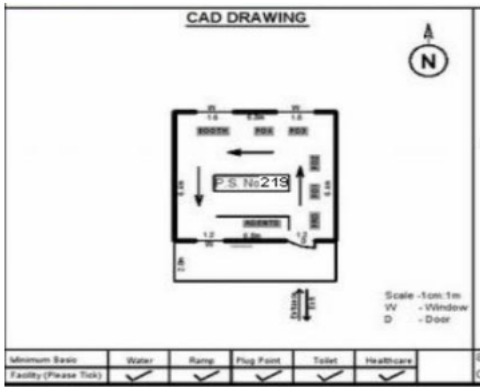

Google Map View

Polling Station Building Front View

Polling Station Front View

Cad View

Key MAP View

1 பெயர் : விக்னேஷ் தந்தை பெயர்: கோவிந்தன் வீட்டு எண் : 1 வயது : 27 பாலினம் : ஆண்	UUH1102268 Photo is available	2 பெயர் : சந்திரா தந்தை பெயர்: மணிகண்டன் வீட்டு எண் : 1 வயது : 27 பாலினம் : பெண்	UUH1102276 Photo is available	3 பெயர் : ராஜ்குமார் தந்தை பெயர்: செல்வம் வீட்டு எண் : 1 வயது : 27 பாலினம் : ஆண்	UUH1102284 Photo is available
4 பெயர் : சிவம் கணவர் பெயர்: நாராயணசாமி வீட்டு எண் : 1-3 வயது : 78 பாலினம் : பெண்	UUH0079608 Photo is available	5 பெயர் : முருகன் தந்தை பெயர்: மாதேஷ் வீட்டு எண் : 1-4 வயது : 35 பாலினம் : ஆண்	UUH0774141 Photo is available	6 பெயர் : அசோக் தந்தை பெயர்: கோவிந்தன் வீட்டு எண் : 1-4C வயது : 43 பாலினம் : ஆண்	MQF3347796 Photo is available
7 பெயர் : சின்னசாமி தந்தை பெயர்: வெங்கட்டராமன் வீட்டு எண் : 1-5 வயது : 78 பாலினம் : ஆண்	UUH1776467 Photo is available	8 பெயர் : சிந்தாமணி தந்தை பெயர்: சின்னசாமி வீட்டு எண் : 1-5 வயது : 71 பாலினம் : பெண்	UUH1776475 Photo is available	9 பெயர் : பெரியசாமி தந்தை பெயர்: சின்னசாமி வீட்டு எண் : 1-5 வயது : 35 பாலினம் : ஆண்	UUH1201623 Photo is available
10 பெயர் : கவிதா இதரர் பெயர்: சின்னசாமி வீட்டு எண் : 1-5 வயது : 30 பாலினம் : பெண்	UUH1201631 Photo is available	11 பெயர் : இந்திராணி கணவர் பெயர்: காமராஜ் வீட்டு எண் : 1-6 வயது : 54 பாலினம் : பெண்	UUH1776509 Photo is available	12 பெயர் : காமராஜ் தந்தை பெயர்: குப்புசாமி வீட்டு எண் : 1-6 வயது : 51 பாலினம் : ஆண்	UUH0079616 Photo is available
13 பெயர் : ஈஸ்வரன் தந்தை பெயர்: காமராஜ் வீட்டு எண் : 1-6 வயது : 31 பாலினம் : ஆண்	UUH1006378 Photo is available	14 பெயர் : செந்தில்குமரன் தந்தை பெயர்: நாராயணசாமி வீட்டு எண் : 1-8 வயது : 57 பாலினம் : ஆண்	UUH1776517 Photo is available	15 பெயர் : நாகராசன் தந்தை பெயர்: பொன்னப்பன் வீட்டு எண் : 1-9 வயது : 56 பாலினம் : ஆண்	UUH1776525 Photo is available
16 பெயர் : பார்வதி கணவர் பெயர்: நாகராசன் வீட்டு எண் : 1-9 வயது : 53 பாலினம் : பெண்	UUH1776533 Photo is available	17 பெயர் : சரவணன் தந்தை பெயர்: கந்தசாமி வீட்டு எண் : 1-9 வயது : 52 பாலினம் : ஆண்	UUH1776541 Photo is available	18 பெயர் : அலமேலு கணவர் பெயர்: சரவணன் வீட்டு எண் : 1-9 வயது : 48 பாலினம் : பெண்	UUH0201665 Photo is available
19 பெயர் : ஜெயபிரகாஷ் தந்தை பெயர்: நாகராஜன் வீட்டு எண் : 1-9 வயது : 26 பாலினம் : ஆண்	UUH1201615 Photo is available	20 பெயர் : பிரியதர்ஷினி கணவர் பெயர்: ஜெயராமன் வீட்டு எண் : 1-9 வயது : 24 பாலினம் : பெண்	UUH2280923 Photo is available	21 பெயர் : கந்தசாமி தந்தை பெயர்: குப்பன் வீட்டு எண் : 1-11 வயது : 55 பாலினம் : ஆண்	UUH1776566 Photo is available
22 பெயர் : மாரியம்மாள் கணவர் பெயர்: கந்தசாமி வீட்டு எண் : 1-11 வயது : 53 பாலினம் : பெண்	UUH1776574 Photo is available	23 பெயர் : ஜெயராமன் தந்தை பெயர்: நாகராஜன் வீட்டு எண் : 1-11 வயது : 33 பாலினம் : ஆண்	UUH0608216 Photo is available	24 பெயர் : தேவராஜ் தந்தை பெயர்: கந்தசாமி வீட்டு எண் : 1-11 வயது : 25 பாலினம் : ஆண்	UUH2325421 Photo is available
25 பெயர் : கிருஷ்ணன் தந்தை பெயர்: திருநாள் வீட்டு எண் : 1-13 வயது : 73 பாலினம் : ஆண்	UUH1776582 Photo is available	26 பெயர் : சேலத்தாள் கணவர் பெயர்: மாதையன் வீட்டு எண் : 1-14 வயது : 58 பாலினம் : பெண்	MQF2332179 Photo is available	27 பெயர் : ராஜ்குமார் தந்தை பெயர்: மாது வீட்டு எண் : 1-14 வயது : 40 பாலினம் : ஆண்	UUH0852111 Photo is available
28 பெயர் : கலைவாணி கணவர் பெயர்: ராஜ்குமார் வீட்டு எண் : 1-14 வயது : 36 பாலினம் : பெண்	UUH0852103 Photo is available	29 பெயர் : ரங்கநாதன் தந்தை பெயர்: வெங்கடாசலம் வீட்டு எண் : 1-15 வயது : 63 பாலினம் : ஆண்	UUH1776608 Photo is available	30 பெயர் : குழந்தவேல் தந்தை பெயர்: குப்புசாமி வீட்டு எண் : 1-15 வயது : 61 பாலினம் : ஆண்	UUH0153593 Photo is available