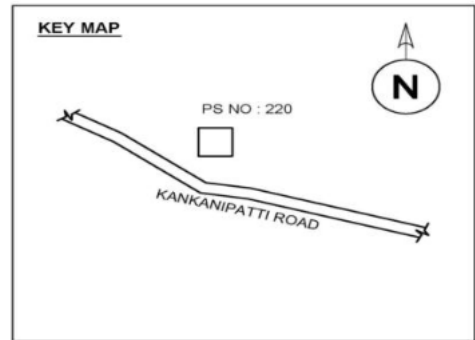

Key MAP View

a) Landmarks b) Road names **PS** - POLLING STATION  
c) Traffic flow

சட்டமன்றத் தொகுதியின் எண் மற்றும் பெயர் : 84-ஓமலூர்  
பிரிவு எண் மற்றும் பெயர் 1-மானத்தாள் (வ.கி) மற்றும் (ஊ), வார்டு 1,கரட்டுர்