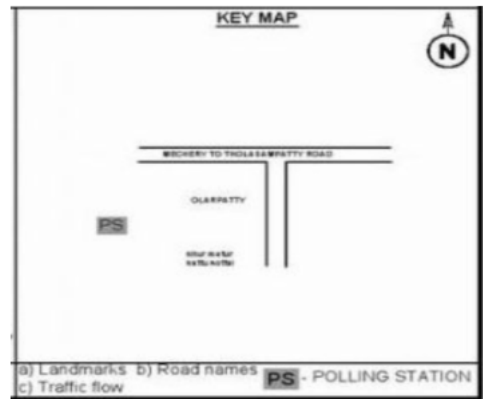

Key MAP View