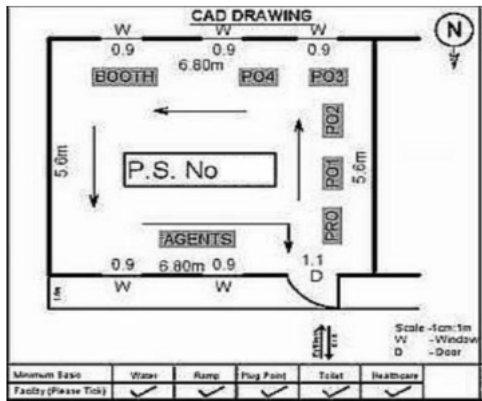

Cad View

Key MAP View