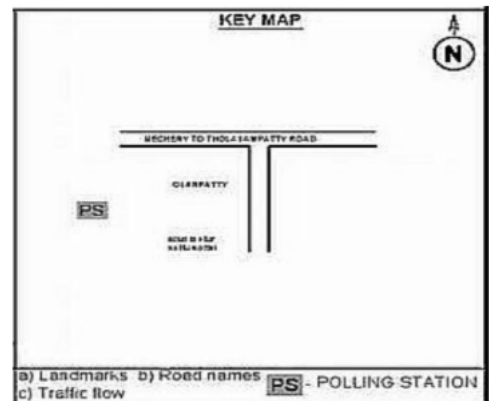

Cad View

Key MAP View