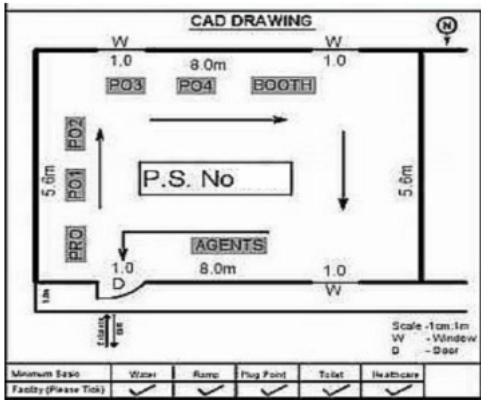

Google Map View

Polling Station Building Front View

Polling Station Front View

Cad View

Key MAP View

சட்டமன்றத் தொகுதியின் எண் மற்றும் பெயர் : 84-ஓமலூர் பிரிவு எண் மற்றும் பெயர் 1-மானத்தாள் (வ.கி) மற்றும் (ஊ), வார்டு 3, கூடக்கல்லானூர் ஓலைப்பட்டி காட்டுவளவு மூப்பர் தெரு