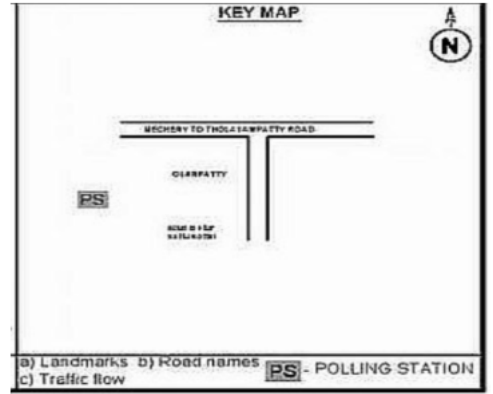

Google Map View

Polling Station Building Front View

Polling Station Front View

Cad View

Key MAP View

சட்டமன்றத் தொகுதியின் எண் மற்றும் பெயர் : 84-ஓமலூர் பிரிவு எண் மற்றும் பெயர் 1-மானத்தாள் (வ.கி) மற்றும் (ஊ), வார்டு 3, கூடக்கல்லானூர் ஓலைப்பட்டி காட்டுவளவு மூப்பர் தெரு