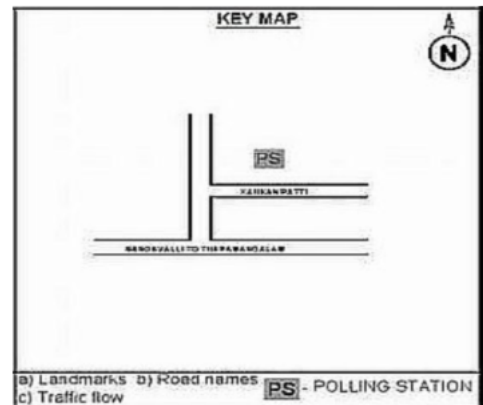

4. வாக்காளர்களின் எண்ணிக்கை

தொடங்கும் வரிசை எண்	முடியும் வரிசை எண்.	நிகர வாக்காளர்களின் எண்ணிக்கை			
		ஆண்	பெண்	மூன்றாம் பாலினம்	மொத்தம்
1	1057	508	500	0	1008

கையொப்பம்

Nazri Naksha

Google Map View

Polling Station Building Front View

Polling Station Front View

Cad View

Key MAP View

சட்டமன்றத் தொகுதியின் எண் மற்றும் பெயர் : 84-ஓமலூர்
பிரிவு எண் மற்றும் பெயர் 1-மானத்தாள் (வ.கி) மற்றும் (ஊ), வார்டு 4, லுப்பர்தெரு, ஓலைப்பட்டி பெரியூர்

பாகம் எண் : 236