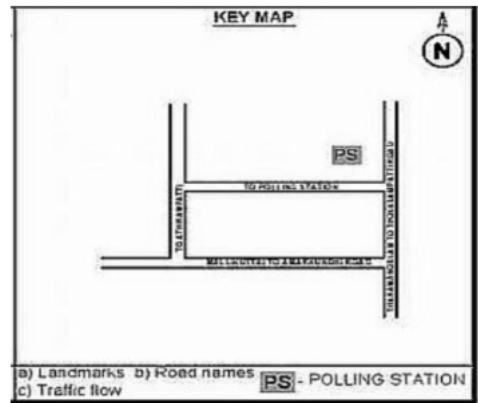

Key MAP View