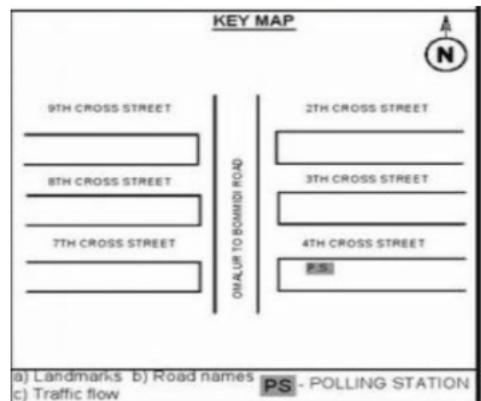

Key MAP View