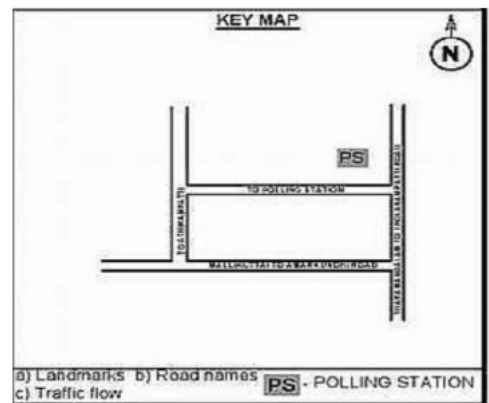

Key MAP View