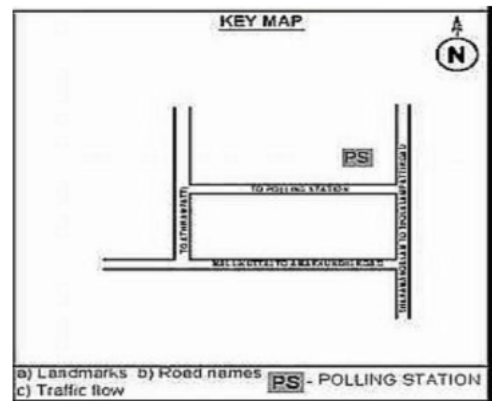

Cad View

Key MAP View