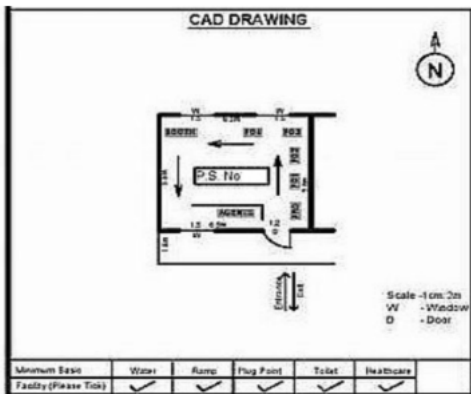

வாக்காளர் பதிவு அலுவலரின்
கையொப்பம்

Nazri Naksha

Google Map View

Polling Station Building Front View

Polling Station Front View

Cad View

Key MAP View

1 பெயர் : மணி தந்தை பெயர்: முருகன் வீட்டு எண் : 1 வயது : 22 பாலினம் : ஆண்	UUH2453587 Photo is available	2 பெயர் : குமரேசன் தந்தை பெயர்: கோவிந்தசாமி வீட்டு எண் : 1-3 வயது : 26 பாலினம் : ஆண்	UUH1270941 Photo is available	3 பெயர் : ராதா கணவர் பெயர்: கோவிந்தராஜ் வீட்டு எண் : 1-8 வயது : 45 பாலினம் : பெண்	UUH1104959 Photo is available
4 பெயர் : சிவா தந்தை பெயர்: சின்னுசாமி வீட்டு எண் : 1-10A வயது : 27 பாலினம் : ஆண்	UUH1105048 Photo is available	5 பெயர் : செல்வம் தந்தை பெயர்: சின்னசாமி வீட்டு எண் : 1-10ஏ வயது : 21 பாலினம் : ஆண்	UUH2644367 Photo is available	6 பெயர் : வெங்கடாசலம் தந்தை பெயர்: கந்தசாமி வீட்டு எண் : 1-34B வயது : 39 பாலினம் : ஆண்	UUH0082271 Photo is available
7 பெயர் : ராமசுந்தரம் தந்தை பெயர்: கந்தசாமி வீட்டு எண் : 1-34B வயது : 30 பாலினம் : ஆண்	UUH0699637 Photo is available	8 பெயர் : செல்வி கணவர் பெயர்: மாரியப்பன் வீட்டு எண் : 1-78 வயது : 47 பாலினம் : பெண்	UUH0082115 Photo is available	9 பெயர் : யுவராஜ் தந்தை பெயர்: மாரியப்பன் வீட்டு எண் : 1-78 வயது : 24 பாலினம் : ஆண்	UUH2453595 Photo is available
10 பெயர் : சுந்தரராஜ் தந்தை பெயர்: மாரியப்பன் வீட்டு எண் : 1-78 வயது : 19 பாலினம் : ஆண்	UUH2683993 Photo is available	11 பெயர் : குமார் தந்தை பெயர்: கந்தன்சேவி வீட்டு எண் : 1-88ஏ வயது : 38 பாலினம் : ஆண்	UUH0340885 Photo is available	12 பெயர் : பாலமுருகன் தந்தை பெயர்: மாரியப்பன் வீட்டு எண் : 1-90 வயது : 26 பாலினம் : ஆண்	UUH1203918 Photo is available
13 பெயர் : தணிகாசலம் தந்தை பெயர்: விஜயலட்சுமி வீட்டு எண் : 1-99 வயது : 28 பாலினம் : ஆண்	UUH0946046 Photo is available	14 பெயர் : கலைவாணி கணவர் பெயர்: தணிகாசலம் வீட்டு எண் : 1-99 வயது : 24 பாலினம் : பெண்	UUH2395226 Photo is available	15 பெயர் : ரவி தந்தை பெயர்: அய்யந்துரை வீட்டு எண் : 1-99A வயது : 37 பாலினம் : ஆண்	UUH0082461 Photo is available
16 பெயர் : அய்யந்துரை தந்தை பெயர்: பெருமாள் வீட்டு எண் : 1-101 வயது : 30 பாலினம் : ஆண்	UUH0699876 Photo is available	17 பெயர் : நந்தினி கணவர் பெயர்: அய்யந்துரை வீட்டு எண் : 1-101 வயது : 29 பாலினம் : பெண்	UUH1270230 Photo is available	18 பெயர் : சும்தி கணவர் பெயர்: கோபால் வீட்டு எண் : 1-101-6 வயது : 38 பாலினம் : பெண்	UUH0082156 Photo is available
19 பெயர் : கார்த்திகா தந்தை பெயர்: கோபால் வீட்டு எண் : 1-101-6 வயது : 20 பாலினம் : பெண்	UUH2526564 Photo is available	20 பெயர் : வசந்தா கணவர் பெயர்: மணி வீட்டு எண் : 1-108 வயது : 35 பாலினம் : பெண்	UUH0946152 Photo is available	21 பெயர் : லட்சுமி கணவர் பெயர்: முருகன் வீட்டு எண் : 1-108 வயது : 34 பாலினம் : பெண்	UUH0341321 Photo is available
22 பெயர் : சந்தியா கணவர் பெயர்: சக்திசுமார் வீட்டு எண் : 1-108 வயது : 23 பாலினம் : பெண்	UUH2395259 Photo is available	23 பெயர் : அருள் தந்தை பெயர்: ஆணைகவுண்டர் வீட்டு எண் : 1-108 வயது : 22 பாலினம் : ஆண்	UUH2436517 Photo is available	24 பெயர் : ஸ்ரீபிரியா கணவர் பெயர்: அருள் வீட்டு எண் : 1-108 வயது : 19 பாலினம் : பெண்	UUH2683985 Photo is available
25 பெயர் : மணி தந்தை பெயர்: ஆணைக்கவுண்டன் வீட்டு எண் : 1-108A வயது : 30 பாலினம் : ஆண்	UUH0775650 Photo is available	26 பெயர் : முருகன் தந்தை பெயர்: ஆணைகவுண்டர் வீட்டு எண் : 1-108-A3 வயது : 40 பாலினம் : ஆண்	UUH0154369 Photo is available	27 பெயர் : விஜயன் தந்தை பெயர்: பெருமாள் வீட்டு எண் : 1-109 வயது : 36 பாலினம் : ஆண்	UUH0236851 Photo is available
28 பெயர் : சிவரஞ்சனி கணவர் பெயர்: விஜயன் வீட்டு எண் : 1-109 வயது : 23 பாலினம் : பெண்	UUH2327344 Photo is available	29 பெயர் : வல்லரசு தந்தை பெயர்: கோவிந்தராஜ் வீட்டு எண் : 1-142 வயது : 26 பாலினம் : ஆண்	UUH1270321 Photo is available	30 பெயர் : கௌரி கணவர் பெயர்: வல்லரசு வீட்டு எண் : 1-142 வயது : 25 பாலினம் : பெண்	UUH1271519 Photo is available