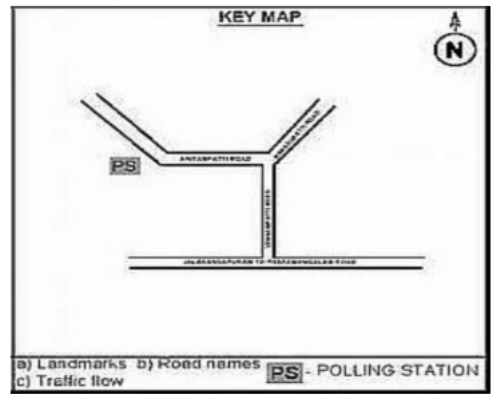

Cad View

Key MAP View