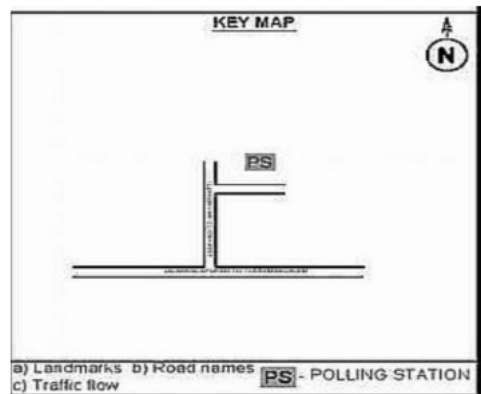

Cad View

Key MAP View