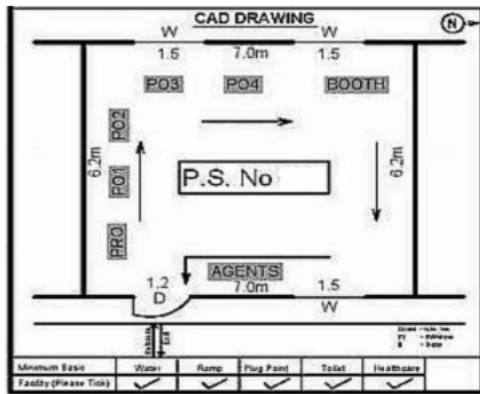

Cad View

Key MAP View