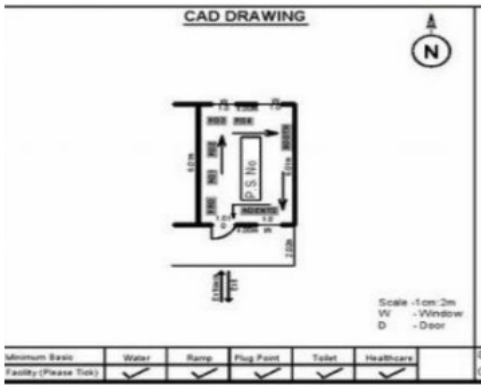

Cad View

Key MAP View