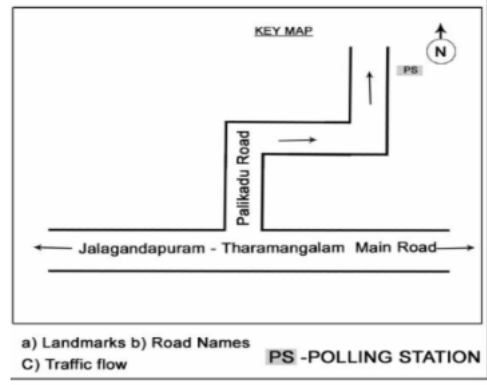

வாக்காளர் பதிவு அலுவலரின்
கையொப்பம்

Nazri Naksha

Google Map View

Polling Station Building Front View

Polling Station Front View

Cad View

Key MAP View

| | | | | | |
|---|----------------------------------|--|----------------------------------|---|----------------------------------|
| 1 பெயர் : சரவணன் தந்தை பெயர்: சித்தன் வீட்டு எண் : 1 வயது : 32 பாலினம் : ஆண் | UUH1059815 Photo is available | 2 பெயர் : மோகன்ராஜ் தந்தை பெயர்: ராமதாஸ் வீட்டு எண் : 1 வயது : 28 பாலினம் : ஆண் | UUH1106202 Photo is available | 3 பெயர் : லோகநாதன் தந்தை பெயர்: குழந்தைவேல் வீட்டு எண் : 1 வயது : 27 பாலினம் : ஆண் | UUH1106194 Photo is available |
| 4 பெயர் : இந்துமதி தந்தை பெயர்: பெரியசாமி வீட்டு எண் : 1 வயது : 27 பாலினம் : பெண் | UUH1106244 Photo is available | 5 பெயர் : பாபு தந்தை பெயர்: ராஜா வீட்டு எண் : 1 வயது : 27 பாலினம் : ஆண் | UUH1106251 Photo is available | 6 பெயர் : பாலசுப்ரமணியன் தந்தை பெயர்: பழனிசாமி வீட்டு எண் : 1-7A வயது : 33 பாலினம் : ஆண் | UUH0469635 Photo is available |
| 7 பெயர் : சின்னபையன் தந்தை பெயர்: மினியன் வீட்டு எண் : 1-7H வயது : 67 பாலினம் : ஆண் | MQF2395630 Photo is available | 8 பெயர் : செல்வி கணவர் பெயர்: சின்னபையன் வீட்டு எண் : 1-7H வயது : 63 பாலினம் : பெண் | UUH0346965 Photo is available | 9 பெயர் : அர்ச்சுணன் தந்தை பெயர்: ஆனந்தன் வீட்டு எண் : 1-11F வயது : 56 பாலினம் : ஆண் | UUH0469502 Photo is available |
| 10 பெயர் : ராஜா தந்தை பெயர்: ஆனந்தன் வீட்டு எண் : 1-11F வயது : 41 பாலினம் : ஆண் | UUH0469510 Photo is available | 11 பெயர் : இருசுப்பன் தந்தை பெயர்: சுவையப்பன் வீட்டு எண் : 1-18 வயது : 49 பாலினம் : ஆண் | UUH0704148 Photo is available | 12 பெயர் : மோகனா கணவர் பெயர்: இருசுப்பன் வீட்டு எண் : 1-18 வயது : 44 பாலினம் : பெண் | UUH0704130 Photo is available |
| 13 பெயர் : சங்கீதா கணவர் பெயர்: கோவிந்தராஜ் வீட்டு எண் : 1/25 நா வயது : 27 பாலினம் : பெண் | UUH1206143 Photo is available | 14 பெயர் : சங்கீதா தந்தை பெயர்: பழனிசாமி அ வீட்டு எண் : 1/28 வயது : 19 பாலினம் : பெண் | UUH2644524 Photo is available | 15 பெயர் : நடேசன் தாயின் பெயர்: உண்ணாமலை வீட்டு எண் : 1-30 வயது : 64 பாலினம் : ஆண் | MQF2396802 Photo is available |
| S 16 பெயர் : அமுதா கணவர் பெயர்: சீனி வீட்டு எண் : 1-30 வயது : 28 பாலினம் : பெண் | UUH1206010 Photo is available | 17 பெயர் : ரமேஷ் தந்தை பெயர்: பாட்டப்பன் வீட்டு எண் : 1-36 வயது : 22 பாலினம் : ஆண் | UUH2581890 Photo is available | 18 பெயர் : குமார் இருசுப்பன் தந்தை பெயர்: இருசுப்பன் வீட்டு எண் : 1-40 வயது : 25 பாலினம் : ஆண் | UUH2729564 Photo is available |
| 19 பெயர் : மீனா பாலு கணவர் பெயர்: சூர்யா வீட்டு எண் : 1-40 வயது : 21 பாலினம் : பெண் | UUH2703692 Photo is available | 20 பெயர் : விஜயா கணவர் பெயர்: இருசுப்பன் வீட்டு எண் : 1-42 வயது : 54 பாலினம் : பெண் | UUH0469593 Photo is available | 21 பெயர் : செல்வம் தந்தை பெயர்: இருசுப்பன் வீட்டு எண் : 1-42 வயது : 27 பாலினம் : ஆண் | UUH2227874 Photo is available |
| 22 பெயர் : தங்கராஜ் தந்தை பெயர்: ரங்கசாமி வீட்டு எண் : 1-46 வயது : 45 பாலினம் : ஆண் | UUH1059849 Photo is available | 23 பெயர் : இருசாக்கவுண்டன் தந்தை பெயர்: கந்தசாமி வீட்டு எண் : 1-46 வயது : 32 பாலினம் : ஆண் | UUH1059823 Photo is available | 24 பெயர் : கார்த்தி தந்தை பெயர்: தங்கராஜ் வீட்டு எண் : 1-46/1-10-டி வயது : 22 பாலினம் : ஆண் | UUH2663649 Photo is available |
| 25 பெயர் : கந்தசாமி தந்தை பெயர்: ரங்கசாமி வீட்டு எண் : 1-46-2 வயது : 54 பாலினம் : ஆண் | UUH0469536 Photo is available | 26 பெயர் : சின்னதாய் கணவர் பெயர்: கந்தசாமி வீட்டு எண் : 1-46-2 வயது : 49 பாலினம் : பெண் | UUH0469486 Photo is available | 27 பெயர் : கீர்த்திகா கணவர் பெயர்: குழந்தைகவுண்டர் வீட்டு எண் : 1-46-2 வயது : 19 பாலினம் : பெண் | UUH2666089 Photo is available |
| 28 பெயர் : குழந்தை கவுண்டன் தந்தை பெயர்: கந்தசாமி வீட்டு எண் : 1-46/10-டி வயது : 27 பாலினம் : ஆண் | UUH1108240 Photo is available | S 29 பெயர் : ரமேஷ் தந்தை பெயர்: ராஜா வீட்டு எண் : 1/46 பி1/1-146 வயது : 22 பாலினம் : ஆண் | UUH2627875 Photo is available | 30 பெயர் : வடாமல்லி கணவர் பெயர்: குள்ளப்பன் வீட்டு எண் : 1-48 வயது : 79 பாலினம் : பெண் | UUH1815653 Photo is available |