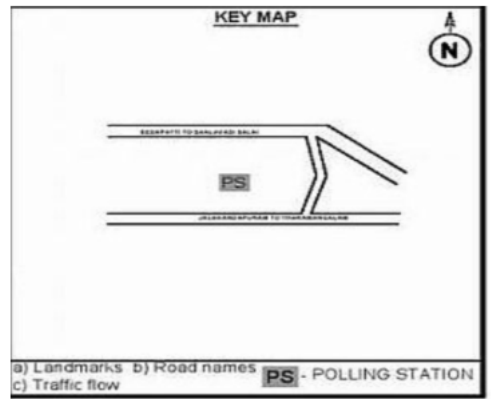

Key MAP View