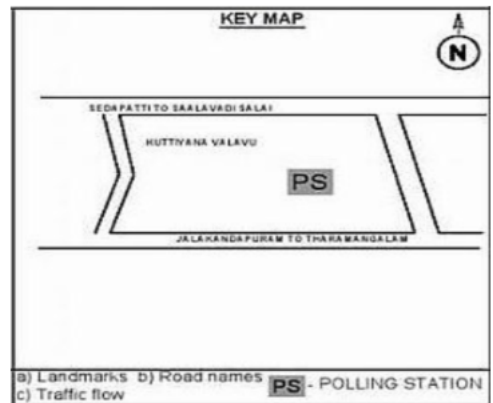

Cad View

Key MAP View