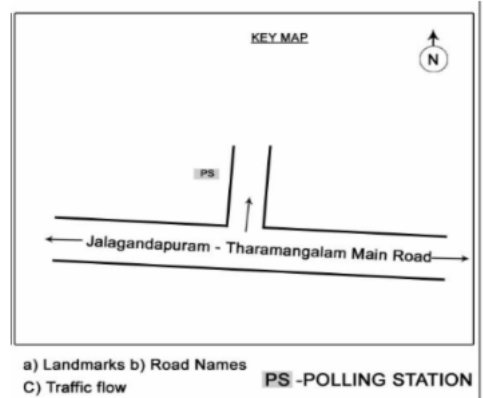

Key MAP View