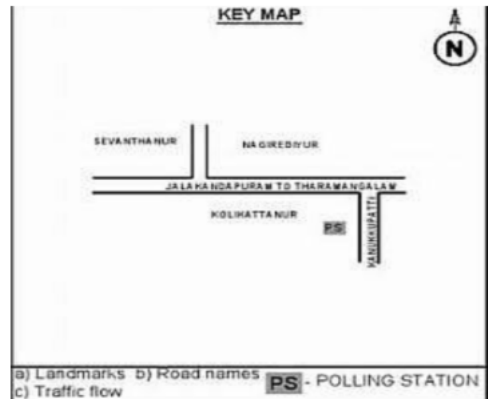

Cad View

Key MAP View