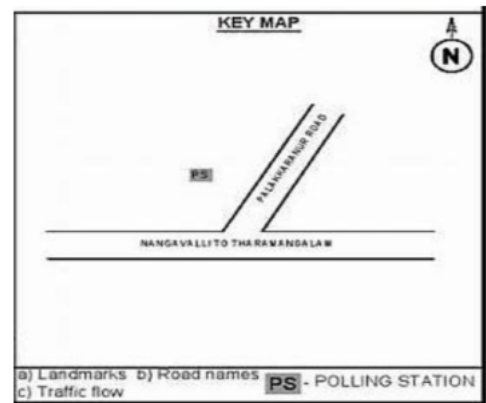

வாக்காளர் பதிவு அலுவலரின்
கையொப்பம்

Nazri Naksha

Google Map View

Polling Station Building Front View

Polling Station Front View

Cad View

Key MAP View

சட்டமன்றத் தொகுதியின் எண் மற்றும் பெயர் : 84-ஓமலூர்
பிரிவு எண் மற்றும் பெயர் 1-ஆரூர்பட்டி (வ.கி) மற்றும் (ஊ), வார்டு 1, மோட்டூர்