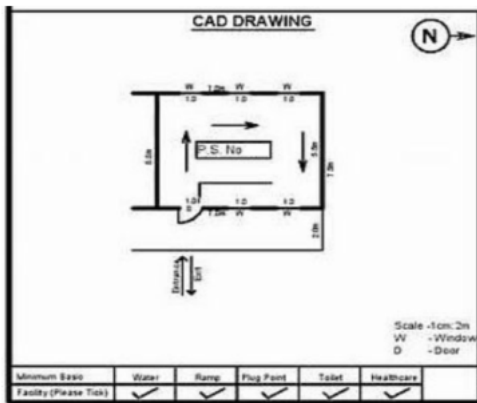

வாக்காளர் பதிவு அலுவலரின்
கையொப்பம்

Nazri Naksha

Google Map View

Polling Station Building Front View

Polling Station Front View

Cad View

Key MAP View

சட்டமன்றத் தொகுதியின் எண் மற்றும் பெயர் : 84-ஓமலூர்
பிரிவு எண் மற்றும் பெயர் 1-ஆரூர்பட்டி (வ.கி) மற்றும் (ஊ), வார்டு 1, மோட்டூர்