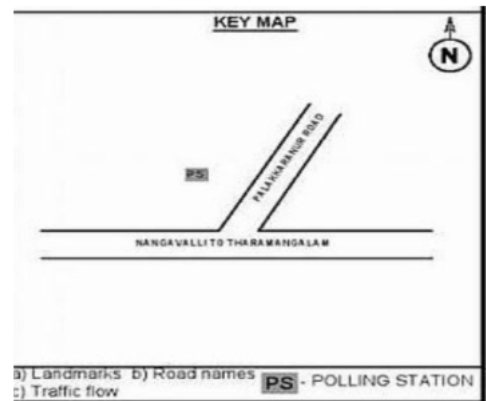

Key MAP View