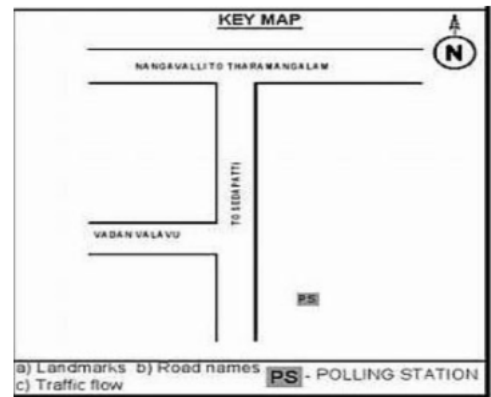

Key MAP View