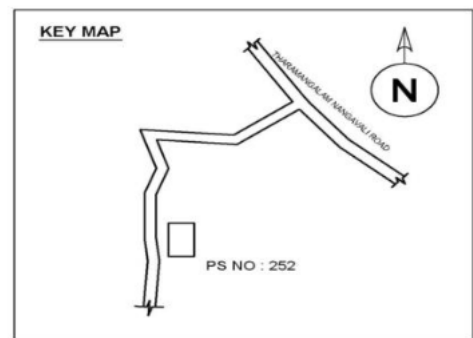

வாக்காளர் பதிவு அலுவலரின்
கையொப்பம்

Nazri Naksha

Google Map View

Polling Station Building Front View

Polling Station Front View

Cad View

Key MAP View

Minimum Basic Facility (Please Tick)	Water <input checked="" type="checkbox"/>	Ramp <input checked="" type="checkbox"/>	Plug Point <input checked="" type="checkbox"/>	Toilet <input checked="" type="checkbox"/>	Healthcare <input checked="" type="checkbox"/>
--------------------------------------	---	--	--	--	--

- a) Landmarks b) Road names **PS** - POLLING STATION
c) Traffic flow

சட்டமன்றத் தொகுதியின் எண் மற்றும் பெயர் : 84-ஓமலூர்
பிரிவு எண் மற்றும் பெயர் 1-ஆரூர்பட்டி (வ.கி) மற்றும் (ஊ), வார்டு 3, சேடப்பட்டி(மேட்டுமாரனூர்)