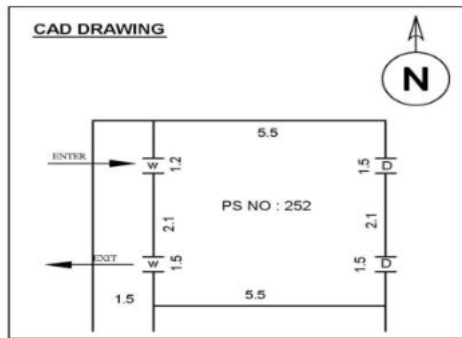

வாக்காளர் பதிவு அலுவலரின்
கையொப்பம்

Nazri Naksha

Google Map View

Polling Station Building Front View

Polling Station Front View

Cad View

Key MAP View

Minimum Basic Facility (Please Tick)	Water <input checked="" type="checkbox"/>	Ramp <input checked="" type="checkbox"/>	Plug Point <input checked="" type="checkbox"/>	Toilet <input checked="" type="checkbox"/>	Healthcare <input checked="" type="checkbox"/>
--------------------------------------	---	--	--	--	--