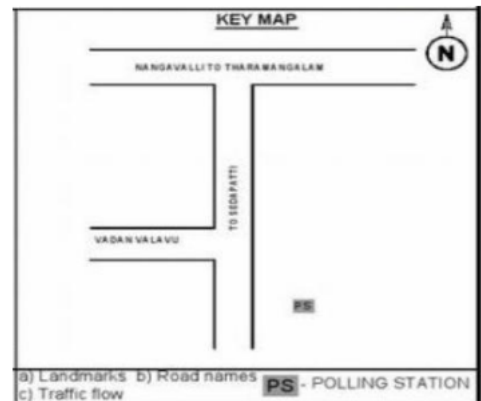

Cad View

Key MAP View