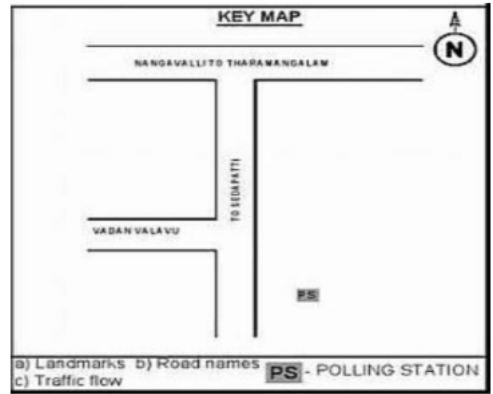

Key MAP View