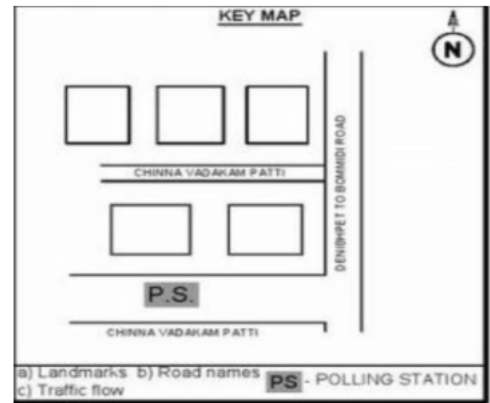

Cad View

Key MAP View