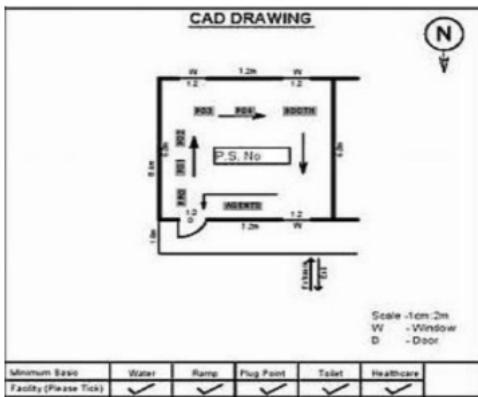

Cad View

Key MAP View