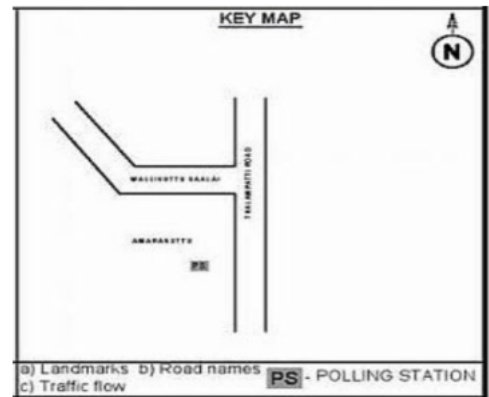

Cad View

Key MAP View